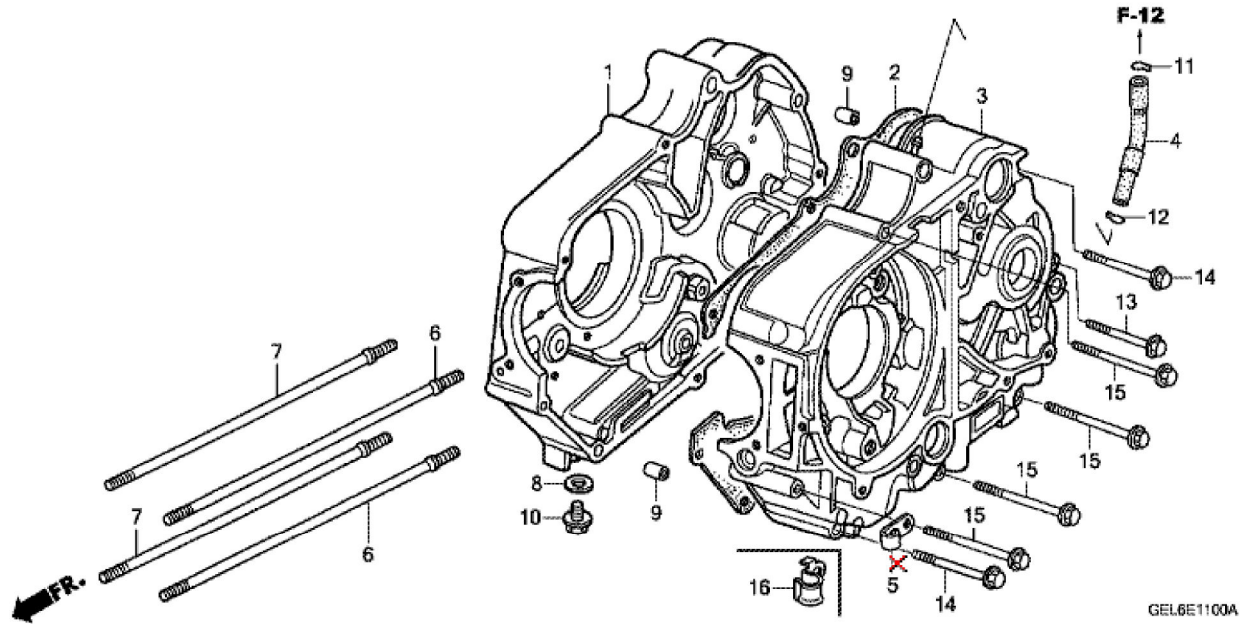

CRF50F CRF50FE 2014 J エクストリームレッド

E-11 クランクケース

見出	部品番号	部品名称	使用個数	発注数量	交換数量
1	11100-GEL-A80	クランクケースCOMP.,R.	001	0	0
2	11191-GW8-681	ガスケット,クランクケース	001	0	0
3	11200-GEL-A80	クランクケースCOMP.,L.	001	0	0
4	15761-GEL-A80	チューブA,ブリーザー	001	0	0
6	90031-GEL-A80	ボルトA,シリンダースタッド 6X196	002	0	0
7	90032-GEL-A80	ボルトB,シリンダースタッド 6X188	002	0	0
8	90407-259-000	パッキン,ドレンコック 12.5X20	001	0	0
9	90703-KVR-C00	ノックピン,スペシャル 10X14	002	0	0
10	92800-12000	ボルト,ドレンプラグ 12MM	001	0	0
11	95002-70000	クリップ,チューブ (C11)	001	0	0
12	95002-50000	クリップ,チューブ (C9)	001	0	0
13	96001-06050-00	ボルト,フランジ 6X50	001	0	0
14	96001-06060-00	ボルト,フランジ 6X60	002	0	0
15	96001-06065-00	ボルト,フランジ 6X65	004	0	0
16	16106-KVR-C00	クリップ,チューブ	001	0	0