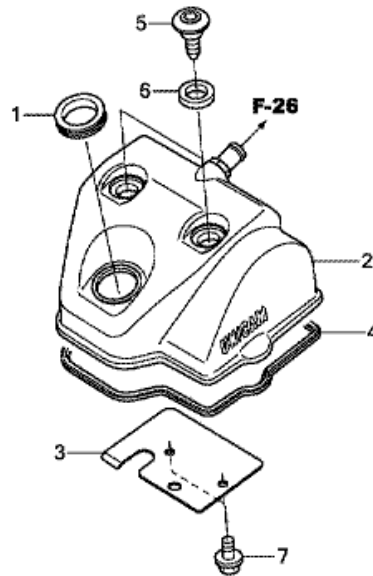

CRF450R CRF450RG 2016 J エクストリームレッド

E-1 シリンダーヘッドカバー

MENKE0100

見出	部品番号	部品名称	使用個数	発注数量	交換数量
1	12226-MEN-A30	シール,スパークプラグチューブ	001	0	0
2	12310-MEN-A80	カバーCOMP.,シリンダーヘッド	001	0	0
3	12316-MEN-A30	プレート,ブリーザー	001	0	0
4	12391-MEN-A30	ガスケット,ヘッドカバー	001	0	0
5	90002-MEN-A30	ボルト,ヘッドカバー	002	0	0
6	90543-MV9-670	ラバー,マウンティング	002	0	0
7	96300-06012-00	ボルト,フランジ 6X12	002	0	0