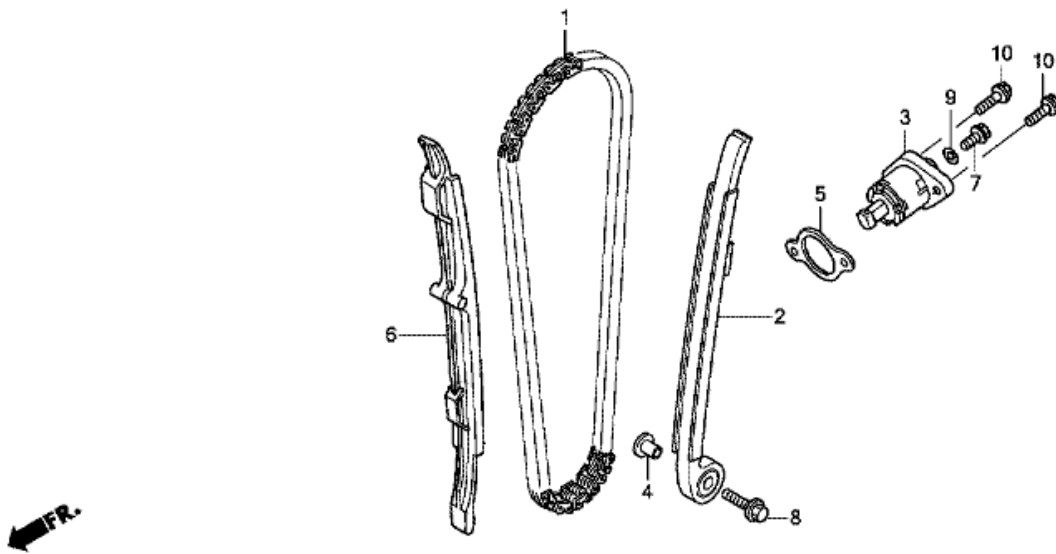

CRF450R CRF450RG 2016 J エクストリームレッド

E-4 カムチェン/テンショナー

MENKE0400

見出	部品番号	部品名称	使用個数	発注数量	交換数量
1	14401-MEN-A31	チェン,カム (108L) (ボルグワーナー)	001	0	0
2	14510-MEN-A30	テンショナーCOMP.,カムチェン	001	0	0
3	14520-KRN-671	リフターASSY.,テンショナー	001	0	0
4	14521-HN8-000	カラー,テンショナー	001	0	0
5	14560-MEN-671	ガスケット,テンショナーリフター	001	0	0
6	14620-MEN-A30	ガイド,カムチェン	001	0	0
7	90004-GHB-600	ボルト,フランジ 6X10 (NSHF)	001	0	0
8	90088-MEB-670	ボルト,フランジ 6X25	001	0	0
9	90442-397-000	ワッシャー,シーリング 6MM	001	0	0
10	96001-06016-00	ボルト,フランジ 6X16	002	0	0