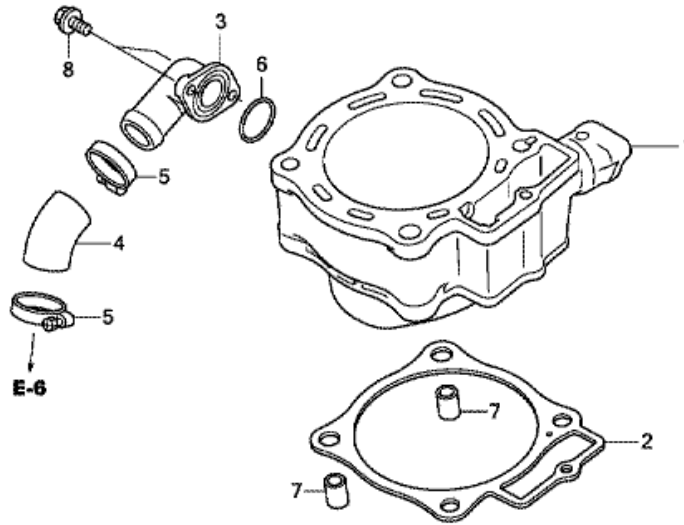

CRF450R CRF450RG 2016 J エクストリームレッド

E-5 シリンダー

MENKE0500

見出	部品番号	部品名称	使用個数	発注数量	交換数量
1	12100-MEN-A50	シリンダー	001	0	0
2	12191-MEN-A31	ガスケット,シリンダー	001	0	0
3	19502-MEN-A30	ジョイント,ウオーター	001	0	0
4	19503-MEN-A80	ホースG,ウオーター	001	0	0
5	19506-KS6-700	クランプB,ウオーターホース	002	0	0
6	91355-759-003	Oリング 21.8X2.4	001	0	0
7	94301-12200	ノックピン 12X20	002	0	0
8	96001-06016-00	ボルト,フランジ 6X16	002	0	0