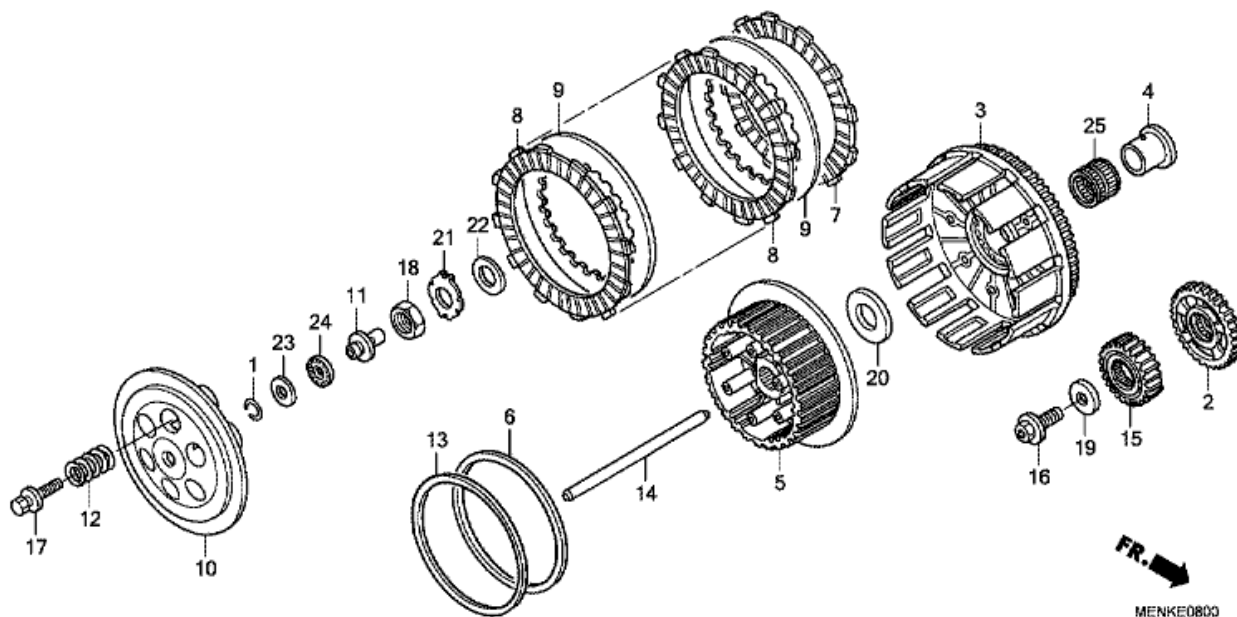

CRF450R CRF450RG 2016 J エクストリームレッド

E-8 クラッチ

見出	部品番号	部品名称	使用個数	発注数量	交換数量
1	13115-147-000	クリップ,ピストンピン 10MM	001	0	0
2	13415-MEN-A70	ギヤー,バランスードライブ (34T)	001	0	0
3	22100-MEN-A70	アウターCOMP.,クラッチ	001	0	0
4	22106-KS7-000	カラー,クラッチアウター	001	0	0
5	22120-MEN-A70	センター,クラッチ	001	0	0
6	22125-MBN-670	シート,ジヤダースプリング	001	0	0
7	22201-MBN-670	ディスク,クラッチフリクション	001	0	0
8	22201-MEN-A10	ディスク,クラッチフリクション	007	0	0
9	22321-KZ3-690	プレートB,クラッチ	007	0	0
10	22351-KZ3-860	プレート,クラッチプレツシャー	001	0	0
11	22352-KRN-670	ピース,クラッチリフター	001	0	0
12	22401-MEN-A80	スプリング,クラッチ	006	0	0
13	22402-MBN-670	スプリング,ジヤダー	001	0	0
14	22850-MEN-A70	ロッド,クラッチリフター	001	0	0
15	23121-MEN-A30	ギヤー,プライマリードライブ (23T)	001	0	0
16	90013-MEB-670	ボルト,スペシャル 12X28	001	0	0
17	90024-MEN-A70	ボルトワツシャー 6X35	006	0	0
18	90235-MEN-A30	ナット 18MM	001	0	0
19	90402-KW6-960	ワツシャー,プレイン 12MM	001	0	0

20	90421-HA2-010	ワッシャー,スラスト 23X48	001	0	0
21	90461-KZ3-J10	ワッシャー,ロック 18MM	001	0	0
22	90501-ML3-910	ワッシャー 18X32X2	001	0	0
23	90608-072-000	ワッシャー 12MM	001	0	0
24	91001-147-003	ベアリング,ニードル 12MM (NTN)	001	0	0
25	91021-ML3-003	ベアリング,ニードル 28X32X27.2 (ニホン ムソン)	001	0	0