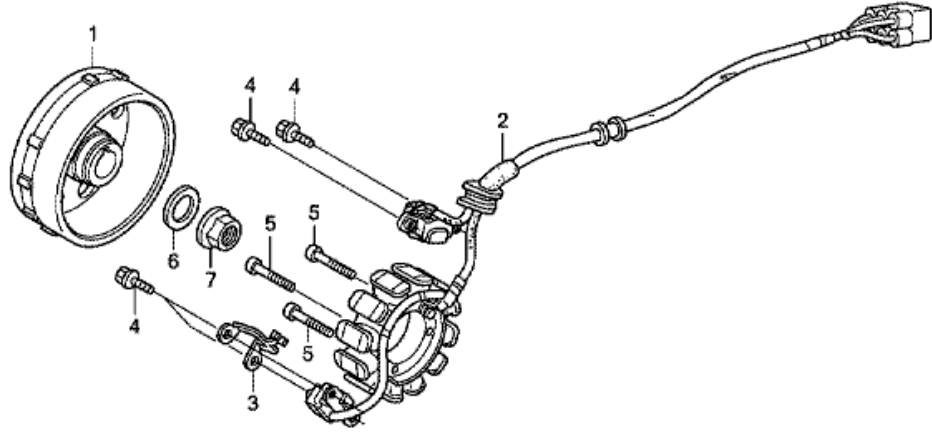

CRF450R CRF450RG 2016 J エクストリームレッド

E-12 ジェネレーター

FR.

MENKE1200

見出	部品番号	部品名称	使用個数	発注数量	交換数量
1	31110-MEN-A91	フライホイールCOMP.	001	0	0
2	31120-MEN-A91	ステーターCOMP.	001	0	0
3	32112-MEN-A30	クランパー,コード	001	0	0
4	90005-896-000	ボルト,フランジ 5X16	004	0	0
5	90102-V02-000	ボルト,ソケット 5X25	003	0	0
6	90401-MEN-A30	ワッシャー 12.1X24.5	001	0	0
7	94050-12000	ナット,フランジ 12MM	001	0	0