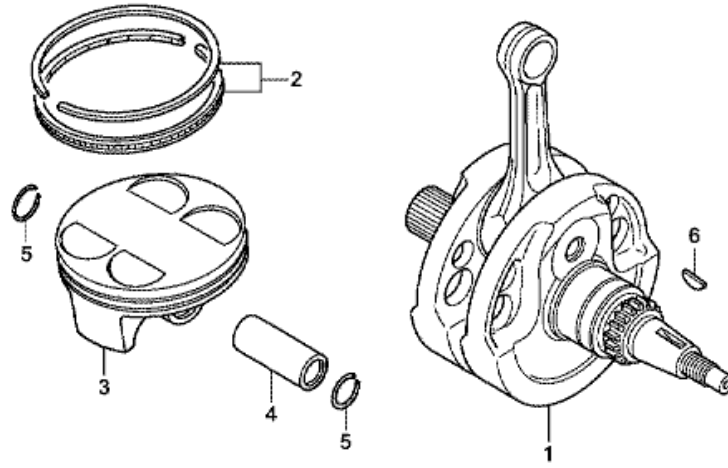

CRF450R CRF450RG 2016 J エクストリームレッド

E-17 クランクシャフト/ピストン

MENKE1700

見出	部品番号	部品名称	使用個数	発注数量	交換数量
1	13000-MEN-A70	クランクシャフトCOMP.	001	0	0
2	13011-MEN-A30	リングセット,ピストン	001	0	0
3	13101-MEN-A90	ピストン	001	0	0
4	13111-MEN-A70	ピン,ピストン	001	0	0
5	13112-MEN-A30	クリップ,ピストンピン 19MM	002	0	0
6	13331-360-000	キー,スペシャルウツドラフ 25X14	001	0	0