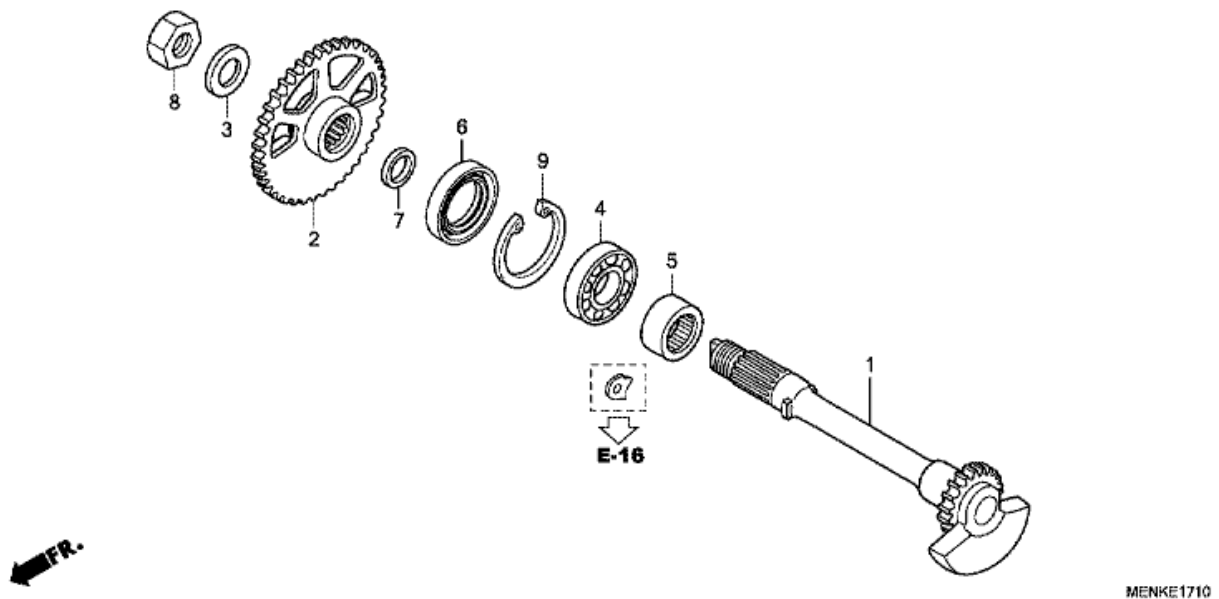

CRF450R CRF450RG 2016 J エクストリームレッド

E-17-10 バランサー

見出	部品番号	部品名称	使用個数	発注数量	交換数量
1	13420-MEN-A50	シャフトCOMP.,バランサー	001	0	0
2	13422-MEN-A50	ギヤー,バランサードリブン (34T)	001	0	0
3	90401-KFC-900	ワッシャー 12X22.5	001	0	0
4	91001-MEN-A31	ベアリング,ラジアルボールスペシャル 6202	001	0	0
5	91004-MEB-671	ベアリング,スペシャルローラー, 20X32X14	001	0	0
6	91201-MEN-A31	オイルシール, 22X36X7.5	001	0	0
7	91301-KRN-A41	Dリング 15MM	001	0	0
8	94002-12200-0S	ナット,6カク 12MM	001	0	0
9	94520-35000	サークリップ,インターナル 35MM	001	0	0