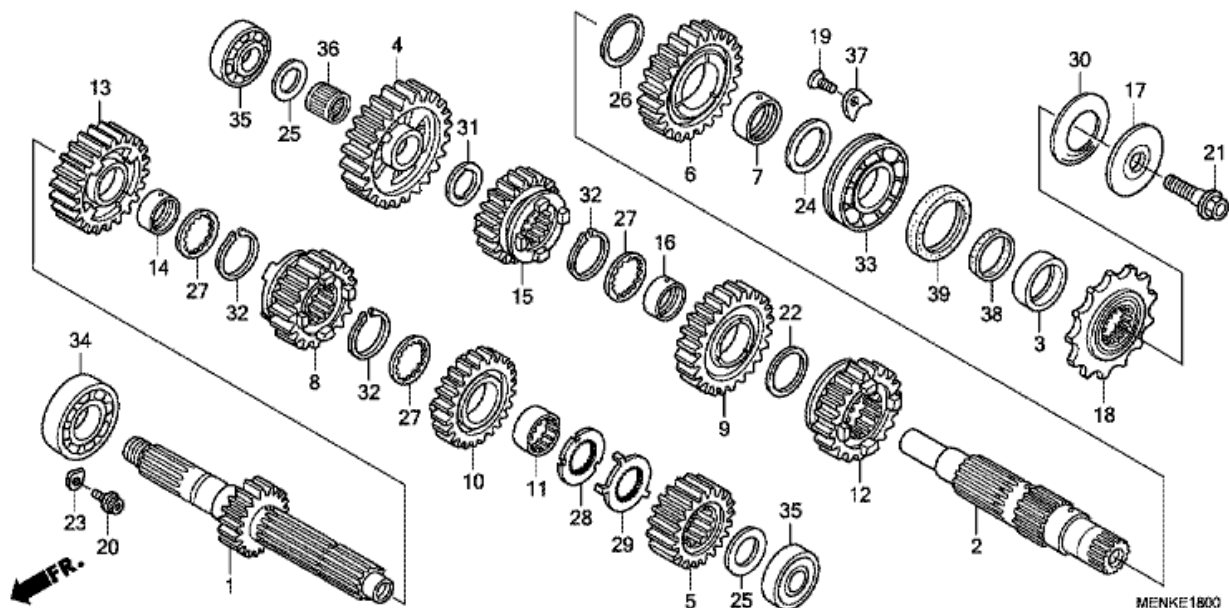

CRF450R CRF450RG 2016 J エクストリームレッド

E-18 トランスミッション

見出	部品番号	部品名称	使用個数	発注数量	交換数量
1	23210-MEN-A70	メインシャフトCOMP. (15T)	001	0	0
2	23220-MEN-A70	カウンターシャフトCOMP.	001	0	0
3	23225-MEN-730	カラー,カウンターシャフト	001	0	0
4	23411-MEN-A90	ギヤー,カウンターシャフトロー (27T)	001	0	0
5	23421-MEN-A90	ギヤー,メインシャフトセカンド (17T)	001	0	0
6	23431-MEN-A90	ギヤー,カウンターシャフトセカンド (25T)	001	0	0
7	23432-MEN-A30	カラー,カウンターシャフトセカンドギヤー	001	0	0
8	23441-MEN-A90	ギヤー,メインシャフトサード (17T)	001	0	0
9	23451-MEN-A90	ギヤー,カウンターシャフトサード (21T)	001	0	0
10	23461-MEN-A90	ギヤー,メインシャフトフオース (20T)	001	0	0
11	23462-MEY-670	カラー,メインシャフトフオースギヤー	001	0	0
12	23471-MEN-A90	ギヤー,カウンターシャフトフオース (21T)	001	0	0
13	23481-MEN-A90	ギヤー,メインシャフトフィフス (22T)	001	0	0
14	23482-MEN-A70	カラー 25X28X12.3	001	0	0
15	23491-MEN-A90	ギヤー,カウンターシャフトフィフス (20T)	001	0	0
16	23492-KY2-000	カラー 25X28X11	001	0	0
17	23802-KSC-670	カラー,ドライブスプロケット	001	0	0
18	23802-MEN-730	スプロケット,ドライブ (13T)	001	0	0

19	90003-KRN-670	スクリュー,スペシャルフラット 6X12	002	0	0
20	90071-MF5-000	ボルト,フランジソケット 6X14	002	0	0
21	90112-413-000	ボルト,UBS 8X33	001	0	0
22	90401-HP1-670	ワッシャー 25X32X1.0	001	0	0
23	90441-KRM-840	プレート,ベアリングホルダー	002	0	0
24	90445-MEN-A70	ワッシャー,スラスト 24.1X37X1.5	001	0	0
25	90446-KA4-740	ワッシャー,スラスト 17.2MM	002	0	0
26	90446-ML3-870	ワッシャー,スラスト 27.2X35	001	0	0
27	90451-MEY-670	ワッシャー,スラストインボリュート 25X31X1.5	003	0	0
28	90461-MEN-A70	ワッシャー,スプライン 25MM	001	0	0
29	90462-MEN-A70	ワッシャー,ロツク 25MM	001	0	0
30	90501-KSC-670	ワッシャー,スプリング 24MM	001	0	0
31	90554-KA5-680	ワッシャー,スラスト 19MM	001	0	0
32	90602-259-010	サークリツプ,エキスターナル 25MM	003	0	0
33	91001-MEN-A71	ベアリング,ラジアルボール 24X56X14 (NTN)	001	0	0
34	91003-MEN-A71	ベアリング,ラジアルボールスペシャル 6205U	001	0	0
35	91006-MEN-A71	ベアリング,ラジアルボール 17X40X11	002	0	0
36	91007-MEN-731	ベアリング,ニードル 19X22X9.8	001	0	0
37	91012-KA3-710	プレート,カウンターシャフトベアリング	002	0	0
38	91201-ML3-873	Dリング 23.75MM (アライ)	001	0	0
39	91207-ML3-871	オイルシール, 31X40X7 (アライ)	001	0	0