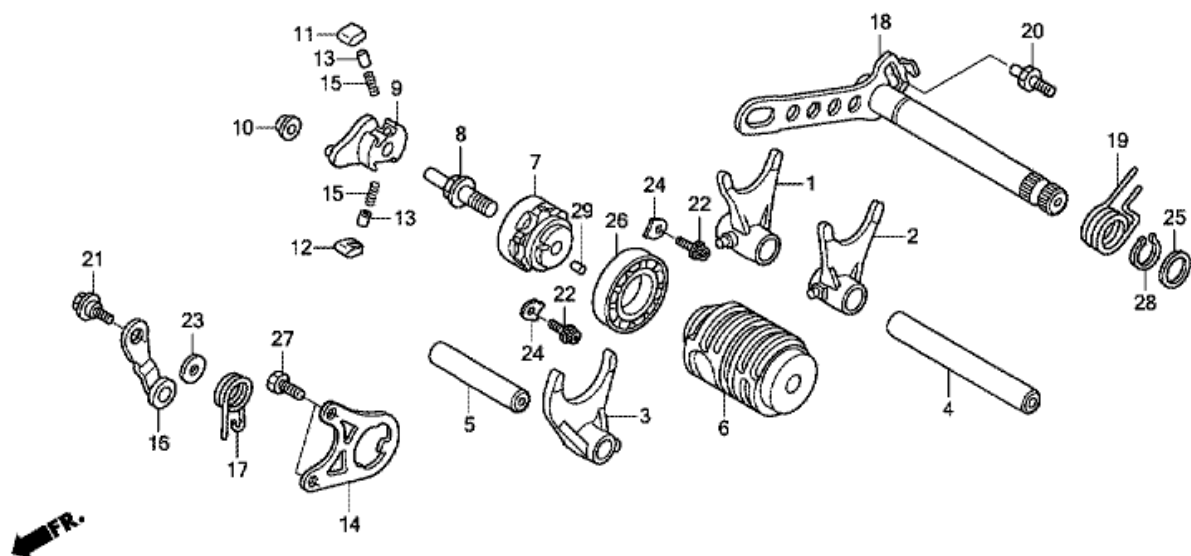

CRF450R CRF450RG 2016 J エクストリームレッド

E-21 ギヤースフトドラム

MENKE2100

見出	部品番号	部品名称	使用個数	発注数量	交換数量
1	24211-MEN-A31	フオーク,R.ギヤースフト	001	0	0
2	24221-MEN-A31	フオーク,L.ギヤースフト	001	0	0
3	24231-MEN-A50	フオーク,センターギヤースフト	001	0	0
4	24241-MEN-730	シャフトA,シフトフオーク	001	0	0
5	24242-MEN-730	シャフトB,シフトフオーク	001	0	0
6	24311-MEN-A70	ドラム,ギヤースフト	001	0	0
7	24312-KA3-741	センター,ギヤースフトドラム	001	0	0
8	24315-HA0-000	ピン,シフター	001	0	0
9	24321-MEB-670	シフター,ドラム	001	0	0
10	24322-MM4-000	カラー,シフター	001	0	0
11	24324-KA3-711	ポールA,ラチエツト	001	0	0
12	24325-KA3-711	ポールB,ラチエツト	001	0	0
13	24326-KBH-901	プランジヤ,ポール	002	0	0
14	24328-MEN-A30	プレート,ガイド	001	0	0
15	24329-KA3-740	スプリング,ポールプランジヤ	002	0	0
16	24430-MEN-A30	ストツパーCOMP.,ギヤースフトドラム	001	0	0
17	24435-MEN-A10	スプリング,ドラムストツパー	001	0	0
18	24610-MEN-A70	スピンドルCOMP.,ギヤースフト	001	0	0
19	24651-MEB-670	スプリング,ギヤースフトリターン	001	0	0
20	24652-HA0-000	ピン,ギヤースフトリターンスプリング	001	0	0
21	90022-MG8-000	ピボット,シフトドラムストツパーアーム	001	0	0
22	90071-MF5-000	ボルト,フランジソケット 6X14	002	0	0

23	90435-HB3-000	ワツシヤ- 6.1MM	001	0	0
24	90442-MEN- A30	プレート,ベアリングホルダー	002	0	0
25	90451-155-000	ワツシヤ- 14MM	001	0	0
26	91008-MEY-671	ベアリング,ボール 6805LU	001	0	0
27	93301-06016- 0A	ボルト,6カク 6X16	002	0	0
28	94510-14000	サークリツプ,エキスターナル 14MM	001	0	0
29	96220-40080	ローラー 4X8	001	0	0