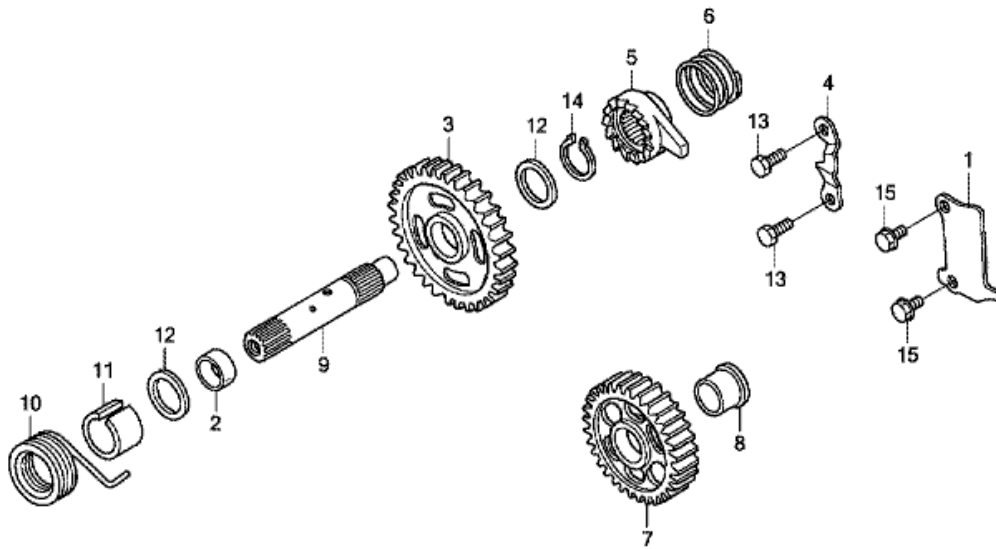

CRF450R CRF450RG 2016 J エクストリームレッド

E-22 キックスターースピンドル

FR. →
MENKE2200

見出	部品番号	部品名称	使用個数	発注数量	交換数量
1	15201-MEN-A70	プレート,オイルガイド	001	0	0
2	23472-KY4-900	カラー 20X22X10	001	0	0
3	28211-MEN-A70	ピニオン,キックスターター (34T)	001	0	0
4	28215-MEN-A30	プレート,キックストツパー	001	0	0
5	28221-MEB-770	ラチエット,キックスターター	001	0	0
6	28223-KA4-740	スプリング,キックスターターラチエット	001	0	0
7	28231-MEN-A70	ギヤー,キックスターターアイドル (29T)	001	0	0
8	28232-MEN-A70	カラー,キックスターターアイドルギヤー	001	0	0
9	28251-MEN-A70	スピンドル,キックスターター	001	0	0
10	28261-MEN-A30	スプリング,キックリターン	001	0	0
11	28282-MEB-670	カラー,キックスプリング	001	0	0
12	90554-728-940	ワッシャー,スラスト 20MM	002	0	0
13	93301-06016-0A	ボルト,6カク 6X16	002	0	0
14	94510-19000	サークリップ,エキスターナル 19MM	001	0	0
15	96300-06012-00	ボルト,フランジ 6X12	002	0	0