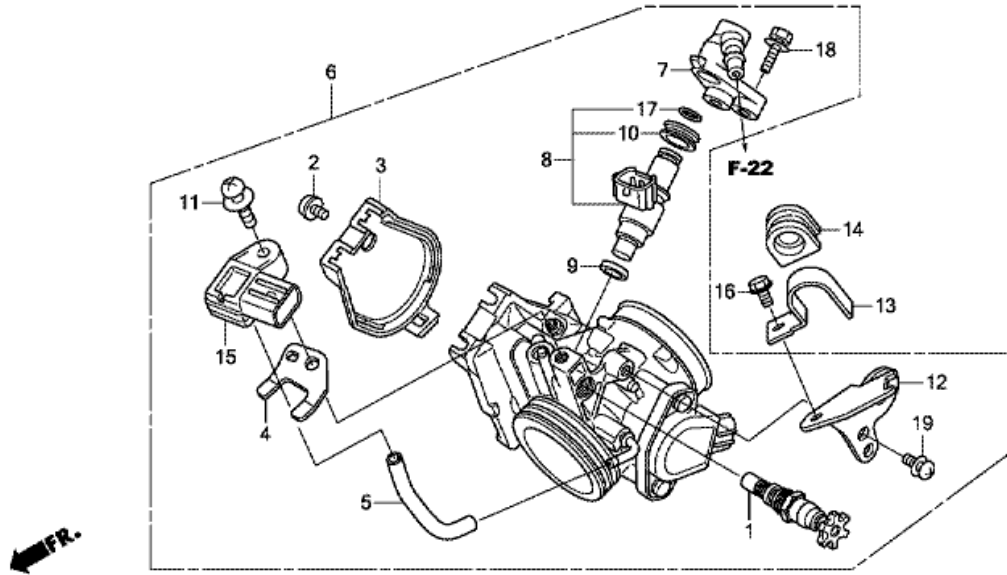

CRF450R CRF450RG 2016 J エクストリームレッド

E-25 スロットルボディ

MENKE2500

見出	部品番号	部品名称	使用個数	発注数量	交換数量
1	16046-MEN-A41	バルブCOMP.,スターター	001	0	0
2	16080-HP1-601	ボルト,カバー	001	0	0
3	16157-MEN-A31	カバー,ボディ	001	0	0
4	16191-MEN-A31	ステー,PBセンサー	001	0	0
5	16199-MEN-A51	チューブ	001	0	0
6	16400-MEN-A91	ボディASSY.,スロットル (GQ2BA A)	001	0	0
7	16422-MEN-A31	ジョイント,インジェクター	001	0	0
8	16450-MEN-A51	インジェクターASSY.,フューエル	001	0	0
9	16472-MCW-000	シールリング,インジェクター	001	0	0
10	16473-P7A-004	クツションリング,インジェクター	001	0	0
11	16542-MEN-A41	スクリューワッシャー 6X25	001	0	0
12	17567-MEN-A31	ベース,クランプ	001	0	0
13	17568-HP5-600	クランパー,フューエルホース	001	0	0
14	17579-KRN-A90	ラバー,フューエルフィードホース	001	0	0
15	46401-TM8-A01	センサーA,マスターパワープレッシャー	001	0	0
16	90002-892-000	ボルト,フランジ 5X10	001	0	0
17	91301-P7A-004	Oリング 7.8X1.9	001	0	0
18	93401-05020-00	ボルトワッシャー 5X20	002	0	0
19	93892-05012-18	スクリューワッシャー 5X12	001	0	0