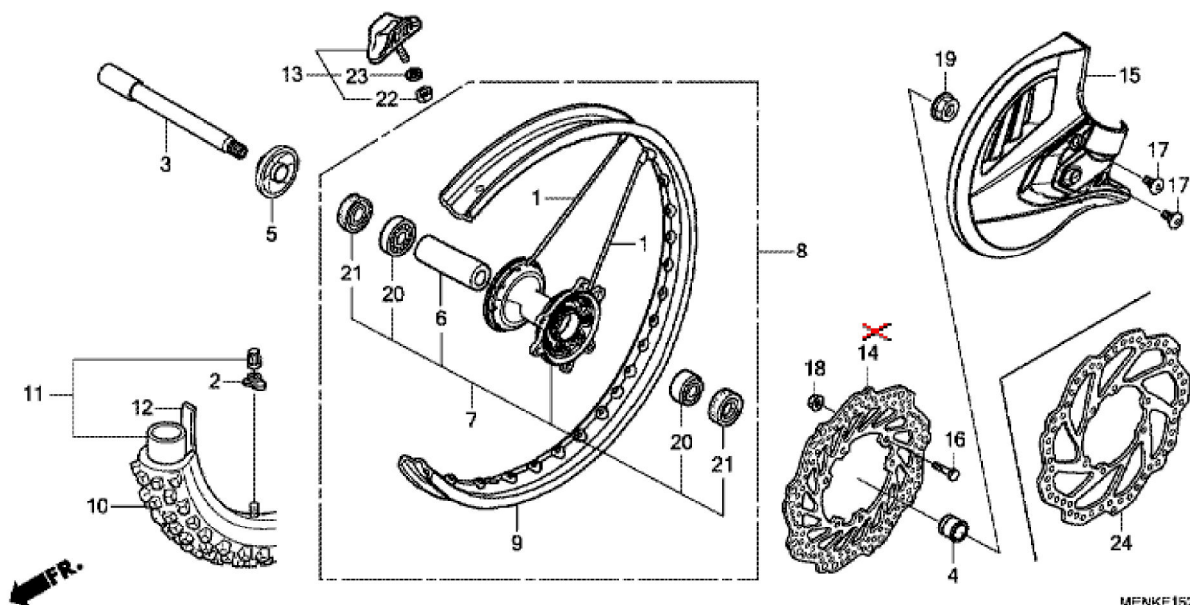

CRF450R CRF450RG 2016 J エクストリームレッド

F-15-20 フロントホイール

見出	部品番号	部品名称	使用個数	発注数量	交換数量
1	06440-MEN-840	スポークセット,フロント (240MM)	036	0	0
2	42714-KA3-710	キャップ,バルブ	001	0	0
3	44301-MEN-000	アクスル,フロントホイール	001	0	0
4	44311-KRN-A70	カラー,L.フロントホイール	001	0	0
5	44312-KRN-A30	カラーCOMP.,R.フロントホイール	001	0	0
6	44620-MEN-A50	カラー,フロントホイールディスタンス	001	0	0
7	44635-MEN-A50	ハブサブASSY.,フロント	001	0	0
8	44650-MEN-A50	ホイールサブASSY.,フロント	001	0	0
9	44701-MEN-A11	リム,フロントホイール (21X1.60)	001	0	0
10	44711-KRN-A91	タイヤ,フロント (ダンロップ) (80/100-21 51M)	001	0	0
11	44712-400-004	チューブ,タイヤ (ダンロップ)	001	0	0
12	44713-KS6-641	フラツプ,タイヤ (ダンロップ)	001	0	0
13	44715-MA0-770	ストツパー,ビード (1.60)	001	0	0
15	51614-KRN-A90ZA	カバー,フロントディスク *NH196* (NH196 ロスホワイト)	001	0	0
16	90105-MAC-680	ボルト,ディスク 6X19	006	0	0
17	90114-MAC-780	ボルト,フロントディスクカバー	002	0	0
18	90301-473-003	ナツト,U 6MM	006	0	0
19	90301-KZ4-J40	ナツト,フロントアクスル	001	0	0
20	91062-MAC-681	ベアリング,ラジアルボール 6904	002	0	0
21	91201-KS6-004	オイルシール, 26X37X7 (アライ)	002	0	0
22	94001-08000-	ナツト,6カク 8MM	001	0	0

0S

23	94111-08000	ワッシャー,スプリング 8MM	001	0	0
24	45351-KRN-A90	ディスク,フロントブレーキ	001	0	0