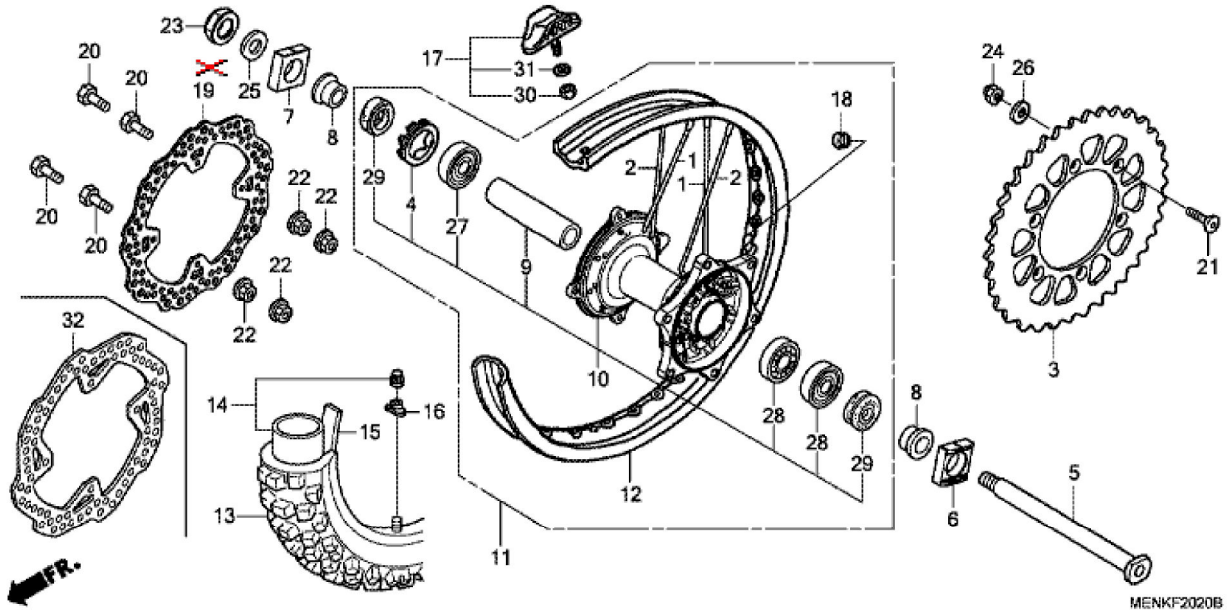

CRF450R CRF450RG 2016 J エクストリームレッド

F-20-20 リヤホイール

見出	部品番号	部品名称	使用個数	発注数量	交換数量
1	06420-KRN-710	スポークセット,リヤ (ｲﾝﾀｲﾄ)	016	0	0
2	06421-KRN-710	スポークセット,リヤ (ｱｳﾀｲﾄ)	016	0	0
3	41201-KZ3-J40	スプロケット,ファイナルドリブン (49T)	(1)	0	0
3	41202-KZ3-J40	スプロケット,ファイナルドリブン (48T)	001	0	0
3	41202-ML3-811	スプロケット,ファイナルドリブン (47T)	(1)	0	0
4	41231-KZ4-J20	リテーナー,リヤホイールベアリング	001	0	0
5	42301-KRN-A30	アクスル,リヤホイール	001	0	0
6	42305-KRN-A30	カラー,L.リヤアクスル	001	0	0
7	42306-KZ4-J20	カラー,R.リヤアクスル	001	0	0
8	42311-KRN-A30	カラー,リヤホイールサイド	002	0	0
9	42620-KZ4-J20	カラー,リヤホイールデイスタン	001	0	0
10	42635-MEN-A70	ハブサブASSY.,リヤ	001	0	0
11	42650-MEN-A70	ホイールサブASSY.,リヤ	001	0	0
12	42701-MEN-A61	リム,リヤホイール (19X2.15)	001	0	0
13	42711-MEN-A91	タイヤ,リヤ (ダンロップ) (120/80-19 63M)	001	0	0
14	42712-KZ3-611	チューブ,タイヤ (ダンロップ)	001	0	0
15	42713-KZ3-611	フラツプ,タイヤ (ダンロップ)	001	0	0
16	42714-KA3-710	キャツプ,バルブ	001	0	0
17	42715-MA0-770	ストツパー,ビード (2.15)	001	0	0
18	42717-329-000	キャツプ,リムホール	001	0	0
20	90105-MAC-680	ボルト,ディスク 6X19	004	0	0
21	90125-KA4-000	スクリユ,フラツト 8X31	006	0	0
22	90301-473-003	ナツト,U 6MM	004	0	0
23	90305-KZ4-J20	ナツト,U 22MM	001	0	0
24	90309-ML3-791	ナツト,U 8MM (フセラシ)	006	0	0
25	90401-KZ4-J20	ワツシャー 22X35X2	001	0	0

26	90465-MC4-000	ワッシャー 8MM	006	0	0
27	91051-KZ4-J21	ベアリング,ラジアルボール 69052RS	001	0	0
28	91052-KZ4-J21	ベアリング,ラジアルボール 6905RS	002	0	0
29	91251-KZ4-J21	ダストシール 32X43X7	002	0	0
30	94001-08000- 0S	ナット,6カク 8MM	001	0	0
31	94111-08000	ワッシャー,スプリング 8MM	001	0	0
32	43351-KRN-A90	ディスク,リヤーブレーキ	001	0	0