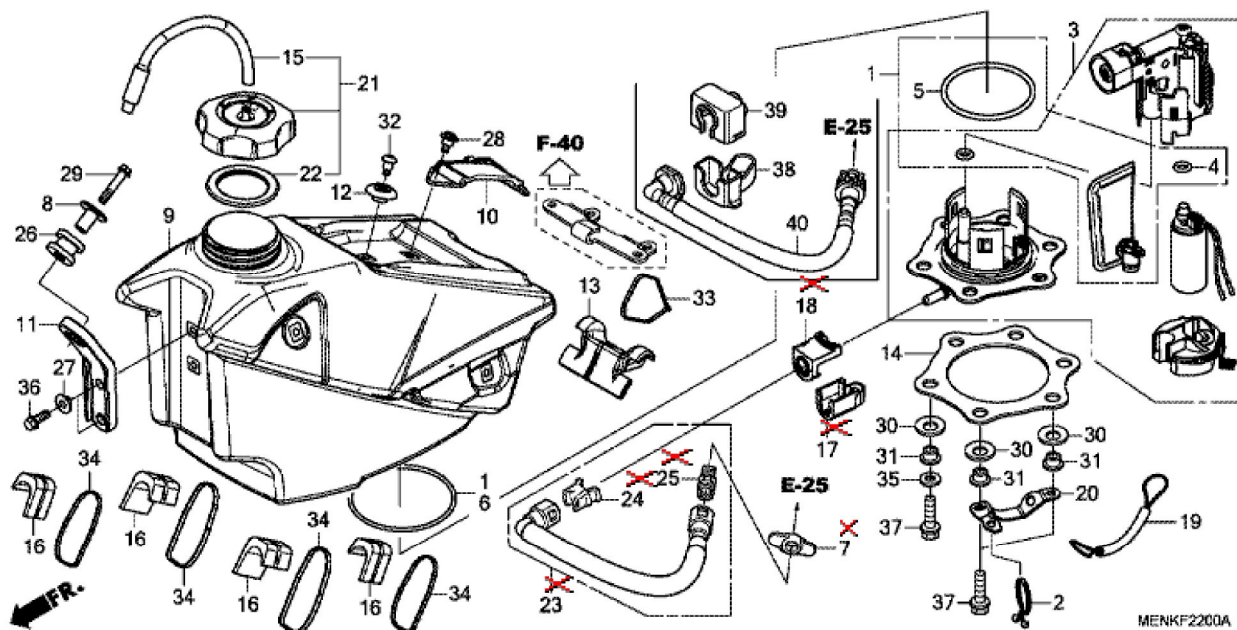

CRF450R CRF450RG 2016 J エクストリームレッド

F-22 フューエルタンク

見出し	部品番号	部品名称	使用個数	発注数量	交換数量
1	06160-MEN-A50	フィルターキット,フューエル	001	0	0
2	15712-PD1-811	クリップ,ブリーザーチューブプロテクター	001	0	0
3	16700-MEN-A52	ポンプASSY.,フューエル	001	0	0
4	16702-KPC-D50	Oリング 8.6X1.9	001	0	0
5	16711-MEN-A30	Oリング 3.7X73.9	001	0	0
6	16712-MEN-A30	Oリング 2.4X88.4	001	0	0
8	17509-KZ3-B00	カラー,タンクセッティング	001	0	0
9	17510-MEN-A70	タンクCOMP.,フューエル	001	0	0
10	17516-KZ3-B00	バンド,タンクリヤー	001	0	0
11	17516-MEN-A30	ステー,フューエルタンクフロント	001	0	0
12	17518-KZ4-710	カラー,シートフロント	001	0	0
13	17518-MEN-A70	ラバー,フューエルタンクマウンティング	001	0	0
14	17519-MEN-A30	プレート,フューエルポンプ	001	0	0
15	17521-MEN-A30	チューブCOMP.,フューエルキャップ ブリーザー	001	0	0
16	17522-MEN-730	ラバー,タンクサイドマウンティング	004	0	0
19	17577-MEN-A30	ケーブル,フューエルタンクストッパー	001	0	0
20	17578-MEN-A30	ガイド,ストッパーケーブル	001	0	0
21	17620-MEN-A30	キャップASSY.,フューエルタンク	001	0	0
22	17624-KT1-780	パッキン,フューエルキャップ	001	0	0
26	18334-ML3-680	ラバー,サイレンサー	001	0	0

27	84706-415-000	カラー	002	0	0
28	90105-MEN-730	スクリユ- 5X12	001	0	0
29	90108-MEN-A60	ボルト 6X30	001	0	0
30	90502-MEN-A30	ワッシャー,コニカルスプリングフューエルポンプ	006	0	0
31	90503-MEN-A31	カラー,フューエルポンプ	006	0	0
32	91422-MT8-770	スクリユ-,スペシャル 5MM	001	0	0
33	91560-MEN-A30	タイラツブ,ケ-ブル (240MM)	001	0	0
34	91560-MS8-600	タイラツブ,ケ-ブル	004	0	0
35	94101-06000	ワッシャー,ブレイン 6MM	004	0	0
36	96001-06016-00	ボルト,フランジ 6X16	002	0	0
37	96001-06020-00	ボルト,フランジ 6X20	006	0	0
38	17575-KRN-A90	カバー,フューエルコネクター	001	0	0
39	17576-KRN-A90	ラバー,フューエルコネクター	001	0	0
40	17630-KRN-A91	ホ-スCOMP.,フューエルフイ-ド	001	0	0