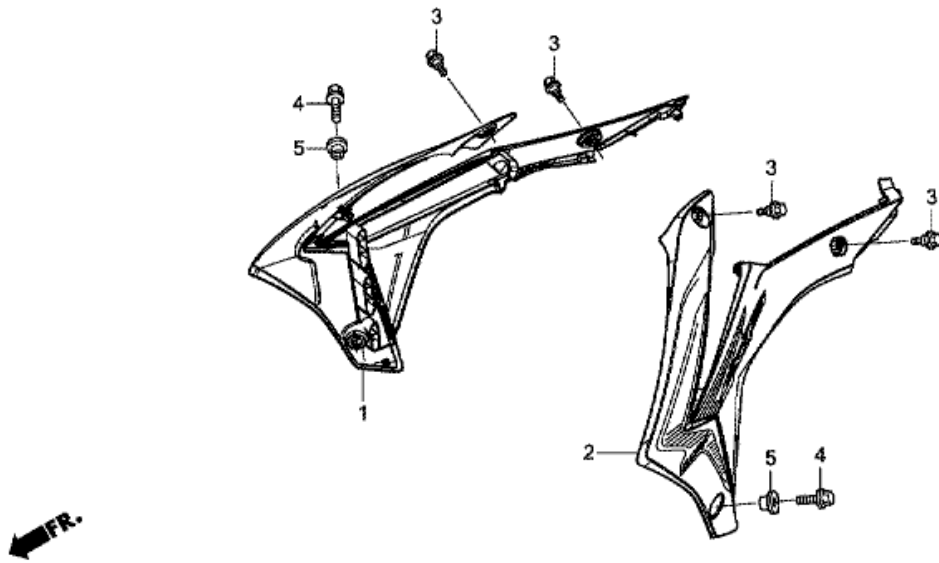

CRF450R CRF450RG 2016 J エクストリームレッド

F-23 ラジエターシュラウド

MENKF2300

見出	部品番号	部品名称	使用個数	発注数量	交換数量
1	19071-MEN-A90ZA	シュラウドセット,R.ラジエター (WL) *TYPE1* (TYPE1)	001	0	0
2	19072-MEN-A90ZA	シュラウドセット,L.ラジエター (WL) *TYPE1* (TYPE1)	001	0	0
3	90101-KRN-730	ボルト,スペシャル 5X9	004	0	0
4	90105-MEN-A60	ボルト 6X18	002	0	0
5	90504-MEY-670	カラー,エンジンガード	002	0	0