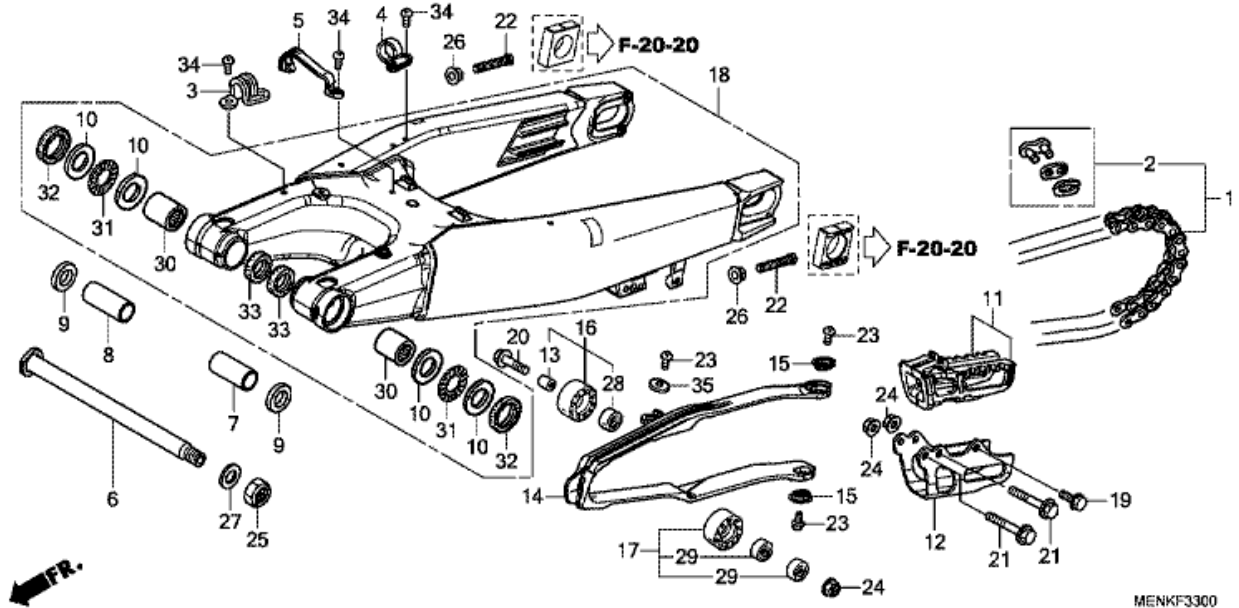

CRF450R CRF450RG 2016 J エクストリームレッド

F-33 スウィングアーム

見出	部品番号	部品名称	使用個数	発注数量	交換数量
1	40530-MEN-A31	チェーン,ドライブ (ダイドー) (DID520DMA4-116RB) (チェーンリンク116L)	001	0	0
1	40530-MEN-A32	チェーン,ドライブ (RKエキセル) (RK520TXZ-116RJ) (チェーンリンク116L)	001	0	0
1	40540-KRN-A31	チェーン,ドライブ (ダイドー) (DID520DMA4-120RB) (チェーンリンク116L)	(1)	0	0
1	40540-KRN-A32	チェーン,ドライブ (RKエキセル) (RK520TXZ-120RJ) (チェーンリンク116L)	(1)	0	0
2	40531-KRN-A12	ジョイント,ドライブチェーン (RKエキセル)	001	0	0
2	40531-KRN-A31	ジョイント,ドライブチェーン (ダイドー)	001	0	0
3	43468-KRN-A90	ガイド,ブレーキホース	001	0	0
4	43468-KRN-C90	ガイドA,ブレーキホース	001	0	0
5	43469-KRN-A90	ガイドB,ブレーキホース	001	0	0
6	52101-KZ4-J40	シャフト,スウィングアームピボット	001	0	0
7	52141-MEN-A70	カラー,スウィングアーム, 47.6MM	001	0	0
8	52142-MEN-A70	カラー,スウィングアーム, 52.4MM	001	0	0
9	52143-KZ4-J40	カラー,スウィングアームピボットサイド	002	0	0
10	52143-MEN-A30	ワッシャー,スウィングアームサイドスラスト	004	0	0
11	52146-MEN-A50	ガイドセット,チェーン	001	0	0
12	52147-MEN-J00	プレート,チェーンガイド	001	0	0
13	52160-MEN-000	カラー,チェーンテンショナー	001	0	0
14	52170-KRN-A90	スライダー,チェーン	001	0	0

15	52171-KR6-000	ワツシヤ- ,チエンスライダ-	002	0	0
16	52175-KRN-A90	ローラ-COMP.,チエン (36MM)	001	0	0
17	52176-KRN-A30	ローラ-COMP.,チエンロア- (34MM)	001	0	0
18	52200-MEN-A70	スウイングア-ムサブASSY.,リヤ-	001	0	0
19	90101-MEN-A60	ボルト 6X12	001	0	0
20	90101-MEN-A70	ボルト,フランジ 8X32	001	0	0
21	90103-MEN-A60	ボルト 6X45	002	0	0
22	90105-MEN-000	ボルト,6カク 8X47.5	002	0	0
23	90115-KV3-700	スクリユ-,パン 5X8	003	0	0
24	90301-473-003	ナツト,U 6MM	003	0	0
25	90305-KZ3-B01	NUT, U, HEX. 14MM	001	0	0
26	90309-357-000	ナツト,6カク 8MM	002	0	0
27	90501-GBL-730	ワツシヤ- 14MM	001	0	0
28	91051-KRN-A31	ベアリング,ラジアルボール 608UU	001	0	0
29	91051-KRN-A31	ベアリング,ラジアルボール 608UU	002	0	0
30	91071-MJ0-003	ベアリング,ニ-ドル 22X29X30 (NTN)	002	0	0
31	91072-KZ3-861	ベアリング,ニ-ドルスラスト	002	0	0
32	91253-KZ3-861	ダストシ-ル 30X37X4	002	0	0
33	91283-ML7-003	ダストシ-ル 22X29X4 (アライ)	002	0	0
34	93500-05008-0G	スクリユ-,パン 5X8	006	0	0
35	94103-05700	ワツシヤ-,ブレイン 5MM	001	0	0