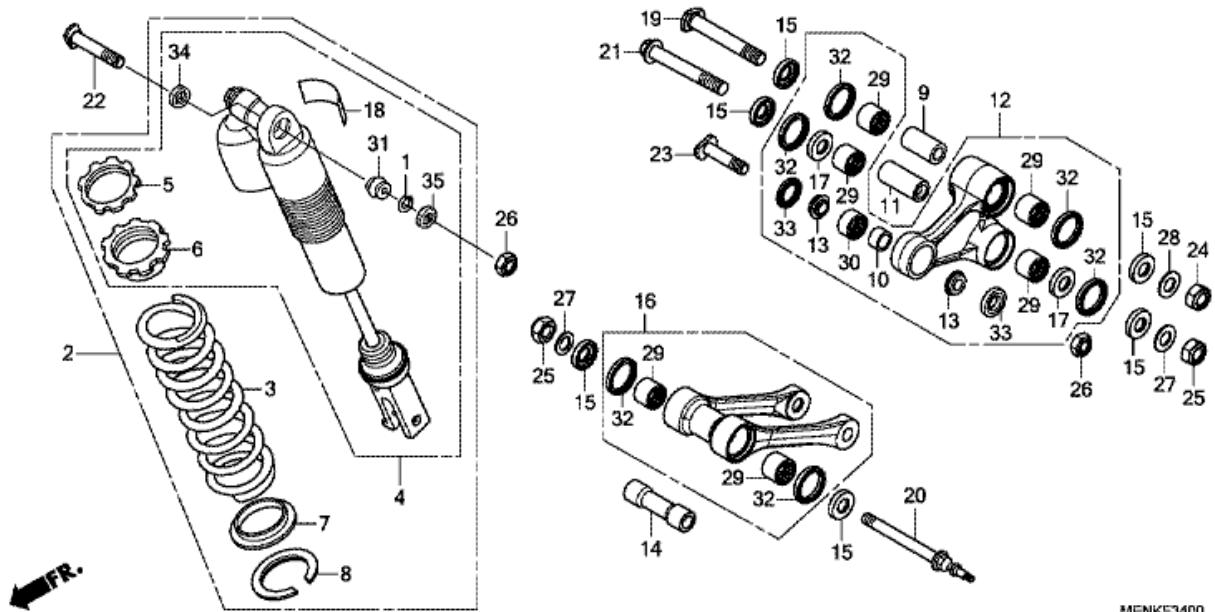

CRF450R CRF450RG 2016 J

F-34 リヤークッション

MENKF3400

見出	部品番号	部品名称	使用個数	発注数量	交換数量
1	41405-HA7-670	リング,ストッパー	001	0	0
2	52400-MEN-B01	クッションASSY.,リヤ	001	0	0
3	52401-MEN-A31	スプリング,リヤークッション (54N/MM)	001	1	1
3	52402-MEN-A31	スプリング,リヤークッション (52N/MM)	(1)	1	1
3	52403-MEN-A31	スプリング,リヤークッション (56N/MM)	(1)	1	1
4	52410-MEN-B01	ダンパーCOMP.,リヤ	001	0	0
5	52437-MEN-A31	ナット,アジャスト	001	0	0
6	52438-MEN-A31	シート,スプリングアツパー	001	0	0
7	52439-MEN-A31	ワッシャー,スプリングシート	001	0	0
8	52440-MEN-A31	シート,スプリングロー	001	0	0
9	52463-KZ4-J40	カラーC,クッションアーム	001	0	0
10	52464-KRN-710	カラーD,クッションアーム	001	0	0
11	52464-MEN-A30	カラーB,クッション	001	0	0
12	52465-KRN-A80	アームサブASSY.,クッション	001	0	0
13	52466-KRN-710	カラーD,クッションアームサイド	002	0	0
14	52473-MEN-A30	カラー,コネクティングロッド	001	0	0
15	52475-KZ4-J20	カラー,リンクサイド	006	0	0
16	52475-KRN-A80	ロッドサブASSY.,クッション コネクティング	001	0	0
17	52476-KZ4-J20	ワッシャー,スラスト	002	0	0
18	87516-KS6-832	ラベル,リヤードンパーワーニング	001	0	0
19	90130-MEN-	ボルト,リンク 12X82	001	0	0

840

20	90131-MEN-A70	ボルト,リンク 12X116	001	0	0
21	90132-MEN-A30	ボルト,リンク 12X87	001	0	0
22	90152-MEB-750	ボルト,クツシヨンアツパー 10X53	001	0	0
23	90153-KZ4-710	ボルト,クツシヨンロアー 10X43.5	001	0	0
24	90305-KRN-A30	ナツト,U 12MM	001	0	0
25	90306-KBP-901	ナツト,U 12MM	002	0	0
26	90306-KZ4-711	ナツト,U 10MM	002	0	0
27	90501-KRN-710	ワツシヤー,プレイン 12MM	002	0	0
28	90501-KZ4-J40	ワツシヤー,プレイン 12MM	001	0	0
29	91051-KSC-003	ベアリング,ニードル 20X26X15	006	0	0
30	91074-KRN-711	ベアリング,ニードル 19X26X13	001	0	0
31	91074-MAC-741	ベアリング,スフエリカル 10	001	0	0
32	91262-KZ3-731	ダストシール 25X32X4	006	0	0
33	91351-KRN-711	ダストシール 17.5X26X3	002	0	0
34	91351-KZ3-731	ダストシール,リヤークツシヨンピボット	001	0	0
35	91351-MAC-671	ダストシール 16X26X3	001	0	0