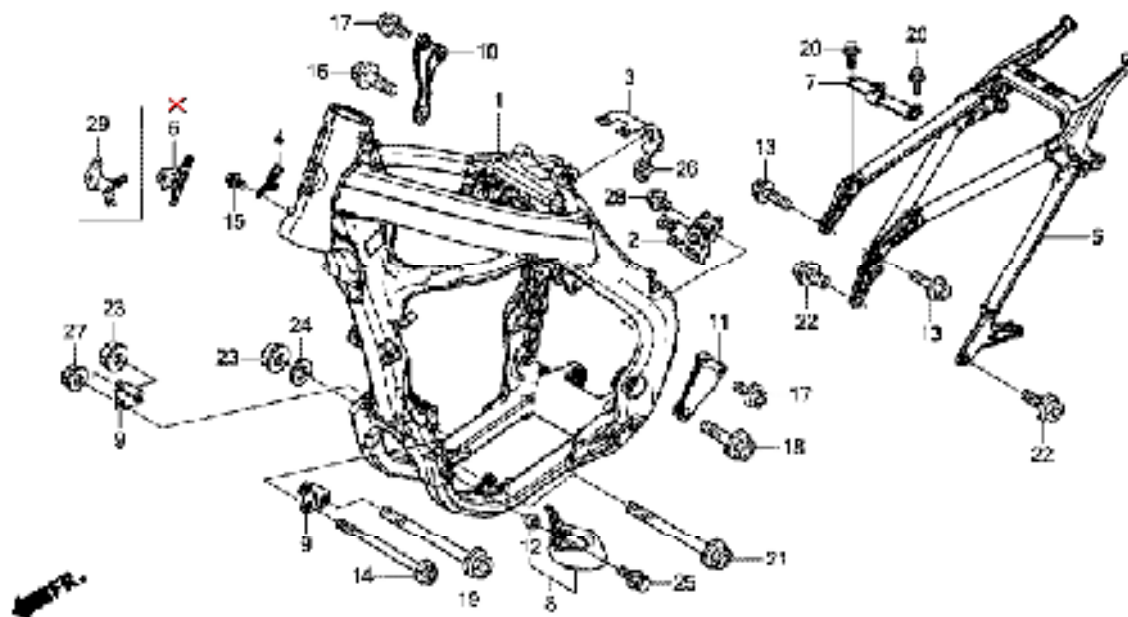

CRF450R CRF450RG 2016 J エクストリームレッド

F-40 フレームボディ

MEN<N0026

見出	部品番号	部品名称	使用個数	発注数量	交換数量
1	50100-MEN-B10	ボディCOMP.,フレーム	001	0	0
2	50124-MEN-A70	ブラケット,ECU	001	0	0
3	50127-MEN-A70	ステー,ストツパーケーブル	001	0	0
4	50128-MEN-A70	ガイド,ケーブル	001	0	0
6	50200-MEN-A70	ボディCOMP.,リヤフレーム	001	0	0
7	50217-MEN-A70	プレート,シートストツパー	001	0	0
8	50360-MEN-A30	ガード,L.エンジン	001	0	0
9	50405-MEN-A30	プレート,フロントエンジンハンガー	002	0	0
10	50407-MEN-A70	プレート,R.ヘッドハンガー	001	0	0
11	50408-MEN-A70	プレート,L.ヘッドハンガー	001	0	0
12	80123-MA1-640	カラー,マツドガード	001	0	0
13	90101-MEN-A10	ボルト 8X28	002	0	0
14	90101-MEN-A30	ボルト,フランジ 8X121	002	0	0
15	90101-MEN-A60	ボルト 6X12	001	0	0
16	90102-MEN-A30	ボルト,フランジ 10X30	001	0	0
17	90103-MEB-670	ボルト,フランジ 8X18	004	0	0
18	90105-MEN-A30	ボルト,フランジ 10X37	001	0	0
19	90106-MEN-	ボルト,フランジ 10X123	001	0	0

A30

20	90106-MJ0-000	ボルト,フランジ 6X16	004	0	0
21	90111-MEN- A70	ボルト,フランジ 10X134	001	0	0
22	90122-MEN-730	ボルト 10X24	002	0	0
23	90302-KZ3-J40	ナット,フランジ 10MM	002	0	0
24	90410-HC4-000	ワッシャー 10MM	001	0	0
25	93404-06018- 00	ボルトワッシャー 6X18	001	0	0
26	93891-04016- 08	スクリューワッシャー 4X16	001	0	0
27	94050-08000	ナット,フランジ 8MM	002	0	0
28	96001-06012- 00	ボルト,フランジ 6X12	002	0	0
29	50184-KRN-A80	ステー,カプラー	001	0	0