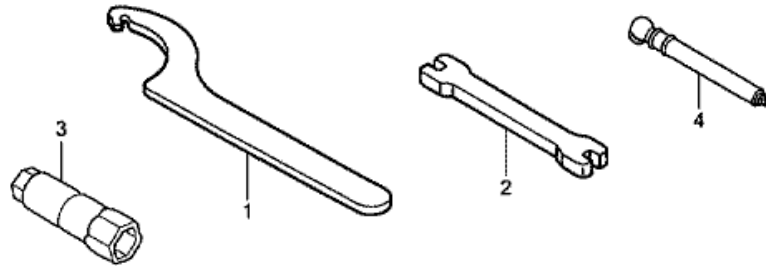

CRF450R CRF450RG 2016 J エクストリームレッド

F-49 ツール

MENKF4900

見出	部品番号	部品名称	使用個数	発注数量	交換数量
1	89201-KS6-810	スパナA,ピン	(2)	0	0
2	89212-KZ4-J40	レンチ,ニツプル	001	0	0
3	89216-MEN-A30	レンチ,プラグ (P14)	001	0	0
4	89301-KA4-811	ゲージ,エアプレツシャー	(1)	0	0