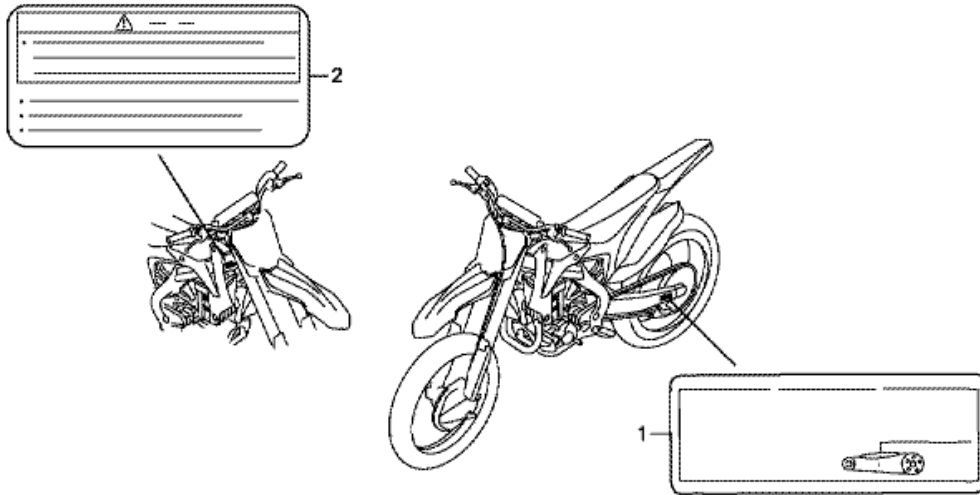

CRF450R CRF450RG 2016 J エクストリームレッド

F-50 コーシヨラベル

MENKF5000

見出	部品番号	部品名称	使用個数	発注数量	交換数量
1	87507-MEN-J20	マーク,ドライブチェンコーシヨ	001	0	0
2	87560-GBF-751	マーク,コーシヨ	001	0	0