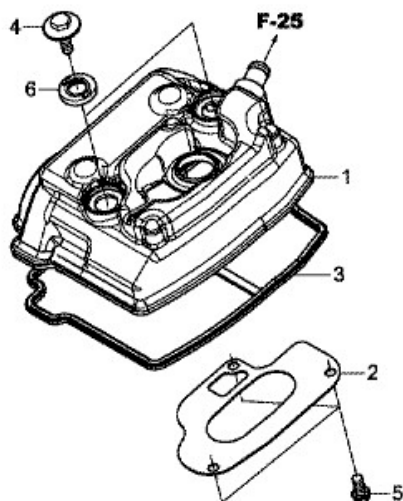

CRF250R CRF250RJ 2018 J エクストリームレッド

E-1 シリンダーヘッドカバー

K961E0100

見出	部品番号	部品名称	使用個数	発注数量	交換数量
1	12310-K95-A20	カバーCOMP.,シリンダーヘッド	001	1	1
2	12316-K95-A20	プレート,ブリーザー	001	1	1
3	12391-K95-A20	ガスケットCOMP.,シリンダーヘッド カバー	001	1	1
4	90017-KRN-A40	ボルト,ヘッドカバー	002	1	2
5	90101-MEN-A60	ボルト 6X12	003	1	3
6	90543-MV9-670	ラバー,マウンティング	002	1	2