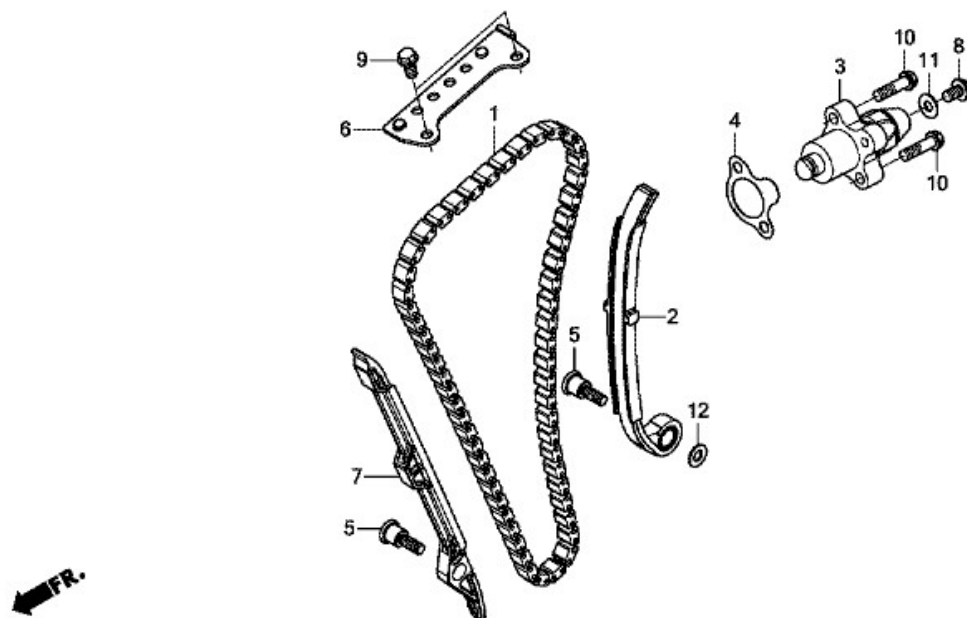

CRF250R CRF250RJ 2018 J エクストリームレッド

E-4 カムチェーン/テンショナー

K361E0400

見出	部品番号	部品名称	使用個数	発注数量	交換数量
1	14401-K95-A21	チェーン,カム (106L) (ボルグワーナー)	001	1	1
2	14510-K95-A21	テンショナーCOMP.,カムチェーン	001	1	1
3	14520-K95-A21	リフターASSY.,テンショナー	001	1	1
4	14523-K95-A21	ガスケット,テンショナーホール	001	1	1
5	14531-K95-A20	ボルト,テンショナーピボット	002	1	2
6	14546-K95-A20	ガイドCOMP.B,カムチェーン	001	1	1
7	14611-K95-A20	ガイド,カムチェーン	001	1	1
8	90001-MFN-D00	ボルト,フランジ 6X10	001	1	1
9	90004-GHB-610	ボルト,フランジ 6X12 (NSHF)	002	1	2
10	90102-MEN-A60	ボルト 6X22	002	1	2
11	90442-397-000	ワッシャー,シーリング 6MM	001	1	1
12	94101-06000	ワッシャー,プレイン 6MM	001	1	1