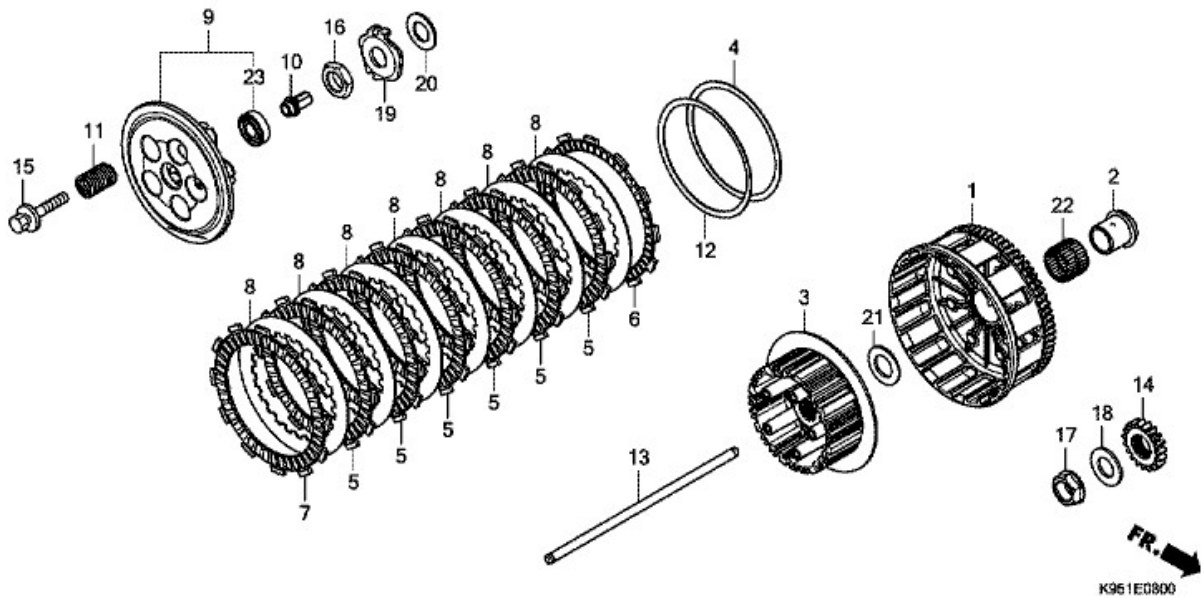

CRF250R CRF250RJ 2018 J エクストリームレッド

E-8 クラッチ

見出	部品番号	部品名称	使用個数	発注数量	交換数量
1	22100-K95-A20	アウターCOMP.,クラッチ	001	1	1
2	22116-K95-A20	カラー,クラッチアウター	001	1	1
3	22120-K95-A20	センター,クラッチ	001	1	1
4	22125-435-000	シート,ジヤダースプリング	001	1	1
5	22201-K95-A20	ディスク,クラッチフリクション	006	1	6
6	22202-K95-A20	ディスクB,クラッチフリクション	001	1	1
7	22203-K95-A20	ディスク,クラッチフリクション	001	1	1
8	22321-KF0-770	プレート,クラッチ	007	1	7
9	22350-K95-A20	プレートCOMP.,クラッチプレツシャー	001	1	1
10	22352-K95-A21	ピース,クラッチリフター	001	1	1
11	22401-KRN-A80	スプリング,クラッチ	005	1	5
12	22402-435-000	スプリング,ジヤダー	001	1	1
13	22850-K95-A20	ロツドCOMP.,クラッチリフター	001	1	1
14	23121-K95-A20	ギヤー,プライマリードライブ (19T)	001	1	1
15	90024-MAS-000	ボルトワツシャー 6X28	005	1	5
16	90235-MEN-A30	ナツト 18MM	001	1	1
17	90303-ZX2-C00	ナツト,6カク 18MM	001	1	1
18	90432-HP0-A00	ワツシャー,スペシャル 18MM	001	1	1
19	90441-KSC-670	ワツシャー,ロツク 18MM	001	1	1
20	90456-KA4-000	ワツシャー,スラスト 18X32	001	1	1
21	90459-KB4-670	ワツシャー,スラスト 20MM	001	1	1
22	91011-KS6-003	ベアリング,ニードル 25X29X22 (トウヨウ)	001	1	1
23	96140-60010-00	ベアリング,ラジアルボール 6001	001	1	1