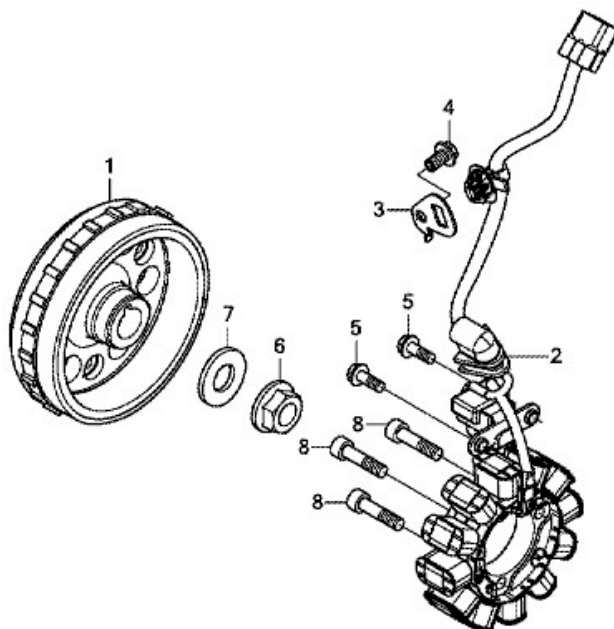

CRF250R CRF250RJ 2018 J エクストリームレッド

E-11 ジェネレーター

K961E1100

見出	部品番号	部品名称	使用個数	発注数量	交換数量
1	31110-K95-A21	フライホイールCOMP.	001	1	1
2	31120-K95-A21	ステーターCOMP.	001	1	1
3	32112-K95-A20	ステー,ハーネス	001	1	1
4	90001-MFN-D00	ボルト,フランジ 6X10	001	1	1
5	90003-MEL-000	ボルト,フランジ 5X14	002	1	2
6	90201-KRM-840	ナット,フランジ 14MM	001	1	1
7	90501-KPT-A00	ワッシャー 14.1X29X2.8	001	1	1
8	96600-06025-00	ボルト,ソケット 6X25	003	1	3