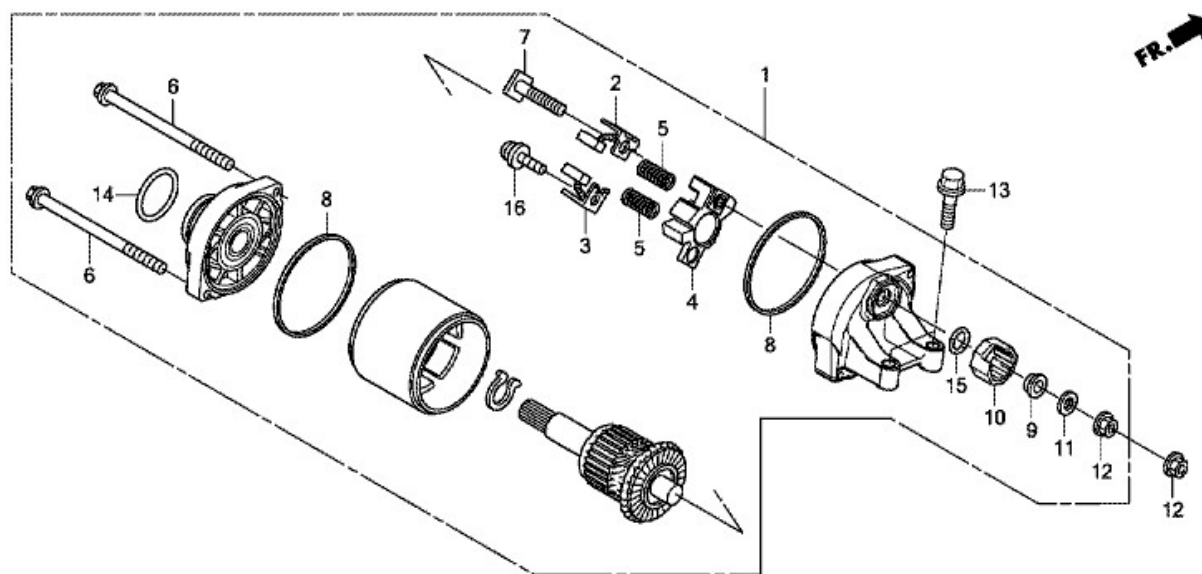

CRF250R CRF250RJ 2018 J エクストリームレッド

E-13 スターティングモーター

K361E1300

見出	部品番号	部品名称	使用個数	発注数量	交換数量
1	31200-K95-A21	モーターASSY.,スターター	001	1	1
2	31201-KPC-D51	ブラシセットA,カーボン	001	1	1
3	31202-KPC-D51	ブラシセットB,カーボン	001	1	1
4	31203-KPC-D51	ホルダー,ブラシ	001	1	1
5	31204-MEW-921	スプリング,カーボンブラシ	002	1	2
6	31205-KPC-D51	ボルトセット	002	1	2
7	31206-MEW-921	ボルト,ターミナル	001	1	1
8	31207-HP5-601	リング	002	1	2
9	31208-MEW-921	インシユレーター	001	1	1
10	31209-MEW-921	ストツパー,ターミナル	001	1	1
11	31210-MEW-921	ワツシヤ	001	1	1
12	90071-MB0-000	ナツトワツシヤ 6MM	002	1	2
13	90109-MEN-A70	ボルト 6X25	002	1	2
14	91309-425-003	Oリング 24.4X3.1 (アライ)	001	1	1
15	91320-MB0-000	Oリング 4X2	001	1	1
16	93892-05012-08	スクリユワツシヤ 5X12	001	1	1