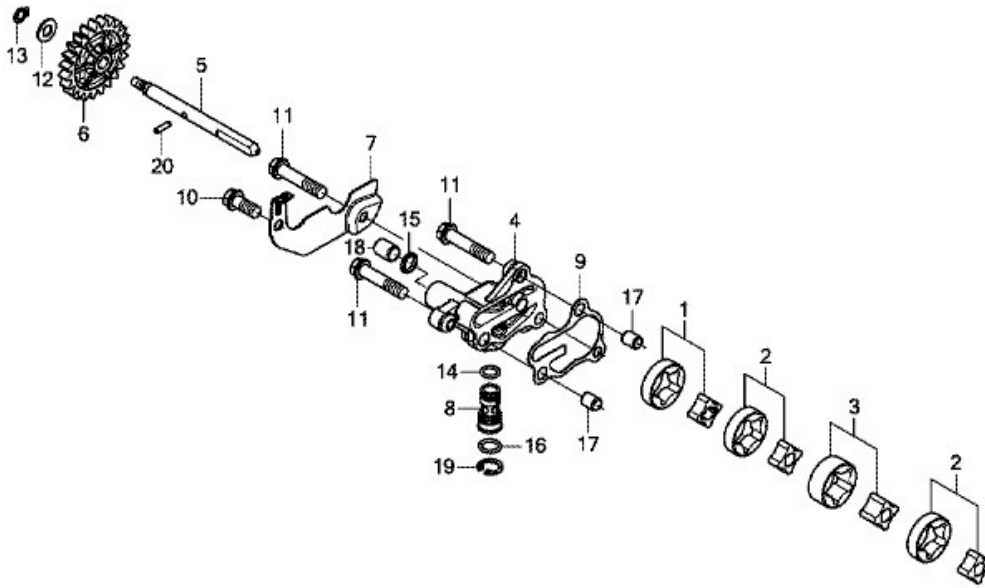

CRF250R CRF250RJ 2018 J エクストリームレッド

E-14 オイルポンプ

K361E1400

見出	部品番号	部品名称	使用個数	発注数量	交換数量
1	15021-K95-A20	ローターセット,オイルポンプ	001	1	1
2	15022-K95-A20	ローターセット,オイルポンプ	002	1	2
3	15023-K95-A20	ローターセット,オイルポンプ	001	1	1
4	15101-K95-A20	カバー,オイルポンプ	001	1	1
5	15111-K95-A20	シャフト,オイルポンプ	001	1	1
6	15130-K95-A20	ギヤーCOMP.,オイルポンプドリブン (23T)	001	1	1
7	15202-K95-A20	プレート,オイルポンプギヤーガイド	001	1	1
8	15220-K95-A20	バルブASSY.,リリース	001	1	1
9	15351-K95-A21	ガスケット,オイルポンプカバー	001	1	1
10	90104-MEN-A60	ボルト 6X14	001	1	1
11	90107-MEN-A60	ボルト 6X28	003	1	3
12	90443-MEL-000	ワッシャー 6MM	001	1	1
13	90603-MKE-A00	サークリップ 6MM	001	1	1
14	90751-GK1-003	Oリング 8.5X1.7	001	1	1
15	91303-KK0-003	ガスケット,ラバー	001	1	1
16	91305-PE2-003	Oリング 9.8X1.9	001	1	1
17	94301-08100	ノックピン 8X10	002	1	2
18	94301-10120	ノックピン 10X12	001	1	1
19	94520-14000	サークリップ,インターナル 14MM	001	1	1
20	96220-30118	ローラー 3X11.8	001	1	1