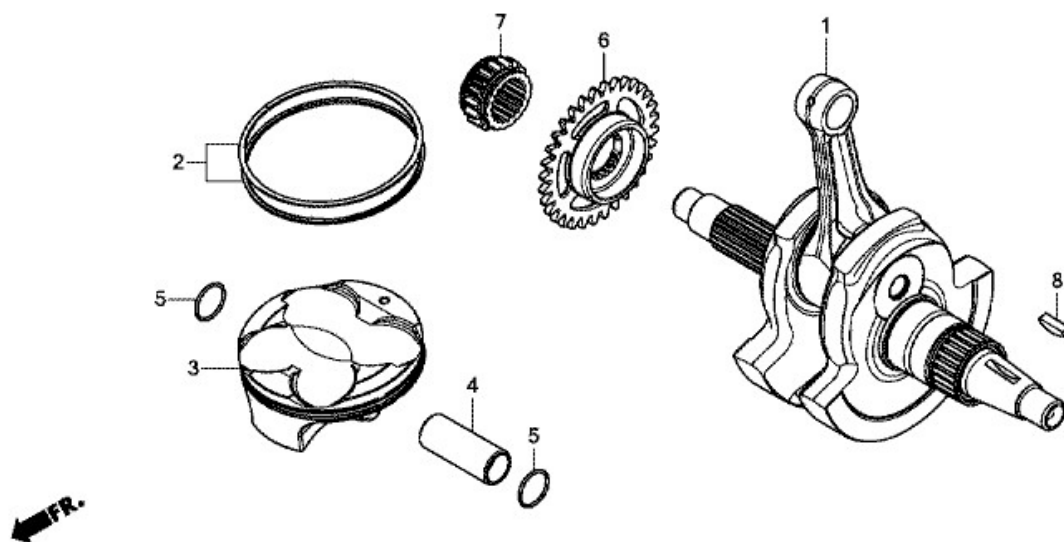

CRF250R CRF250RJ 2018 J エクストリームレッド

E-16 クランクシャフト/ピストン

K951E1600

見出	部品番号	部品名称	使用個数	発注数量	交換数量
1	13000-K95-A20	クランクシャフトCOMP.	001	1	1
2	13011-K95-A20	リングセット,ピストン	001	1	1
3	13101-K95-A20	ピストン	001	1	1
4	13111-K95-A21	ピン,ピストン	001	1	1
5	13112-MEE-000	クリップ,ピストンピン 16MM	002	1	2
6	13411-K95-A20	ギヤー,バランサードライブ (32T)	001	1	1
7	14311-K95-A20	スプロケツト,タイミング (17T)	001	1	1
8	90741-KVK-900	キー,ウツドラフ 25X14X4.6	001	1	1