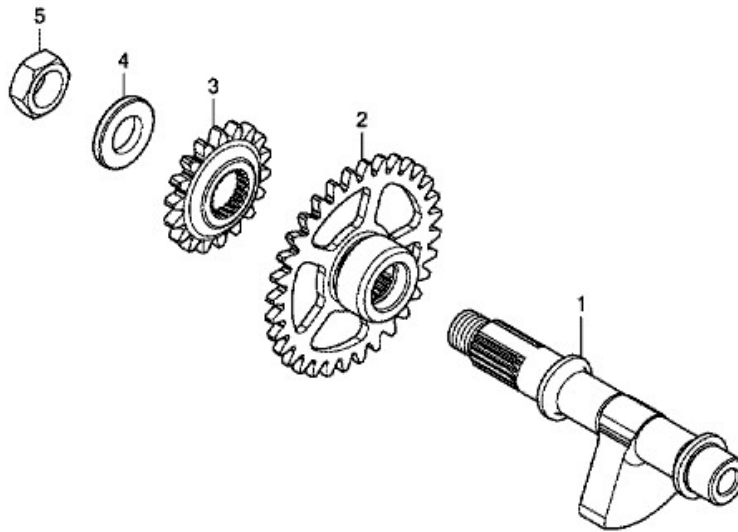

CRF250R CRF250RJ 2018 J エクストリームレッド

E-16-10 バランサー

K961E1610

見出	部品番号	部品名称	使用個数	発注数量	交換数量
1	13421-K95-A20	シャフト,バランサー	001	1	1
2	13422-K95-A20	ギヤー,バランサードリブン (32T)	001	1	1
3	19245-K95-A20	ギヤー,ウオーターポンプドライブ (18T)	001	1	1
4	90401-KFC-900	ワツシヤー 12X22.5	001	1	1
5	94002-12200-0S	ナツト,6カク 12MM	001	1	1