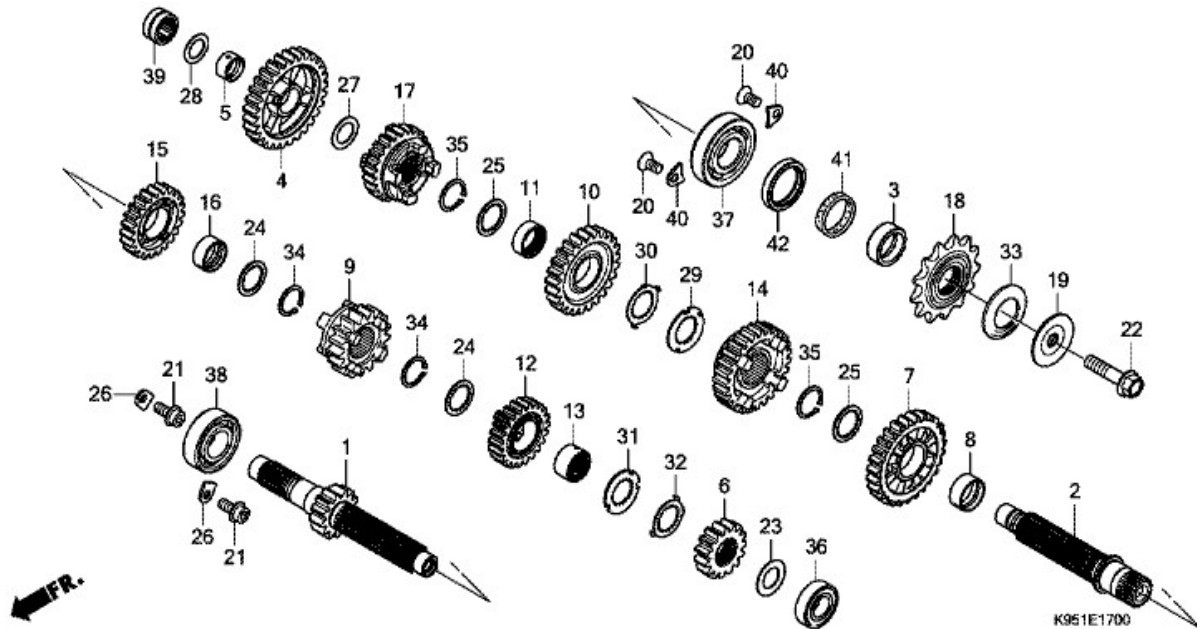

CRF250R CRF250RJ 2018 J エクストリームレッド

E-17 トランスミッション

見出	部品番号	部品名称	使用個数	発注数量	交換数量
1	23210-K95-A20	メインシャフトCOMP. (13T)	001	1	1
2	23220-K95-A20	カウンターシャフトCOMP.	001	1	1
3	23225-MEN-730	カラー,カウンターシャフト	001	1	1
4	23411-K95-A20	ギヤー,カウンターファースト (29T)	001	1	1
5	23413-KRN-A40	カラー 17MM	001	1	1
6	23421-K95-A21	ギヤー,メインシャフトセカンド (15T)	001	1	1
7	23431-K95-A21	ギヤー,カウンターシャフトセカンド (27T)	001	1	1
8	23432-K95-A20	カラー 23X26X11.5	001	1	1
9	23441-K95-A20	ギヤー,メインシャフトサード (17T)	001	1	1
10	23451-K95-A21	ギヤー,カウンターサード (25T)	001	1	1
11	23452-K95-A20	カラー,スプライン 23X10	001	1	1
12	23461-K95-A20	ギヤー,メインシャフトフォース (22T)	001	1	1
13	23462-K95-A20	カラー,スプライン 22X14	001	1	1
14	23471-K95-A20	ギヤー,カウンターフォース (27T)	001	1	1
15	23481-K95-A20	ギヤー,メインシャフトファイフス (23T)	001	1	1
16	23482-K95-A20	カラー 22X25X11.2	001	1	1
17	23491-K95-A20	ギヤー,カウンターシャフトファイフス (24T)	001	1	1
18	23801-K95-A20	スプロケット,ドライブ (13T)	001	1	1
19	23802-KSC-670	カラー,ドライブスプロケット	001	1	1
20	90003-KRN-670	スクリユー,スペシャルフラット 6X12	002	1	2
21	90071-MF5-000	ボルト,フランジソケット 6X14	002	1	2
22	90112-413-000	ボルト,UBS 8X33	001	1	1
23	90403-HN8-000	ワッシャー,スペシャル 17MM	001	1	1
24	90404-KW3-000	ワッシャー,スラストインポリユート 22X21X1	002	1	2
25	90431-K95-A20	ワッシャー,スプライン 23MM	002	1	2
26	90441-KRM-840	プレート,ベアリングホルダー	002	1	2

27	90446-357-000	ワッシャー,スラスト 17.2MM	001	1	1
28	90446-K95-A20	ワッシャー 16X26X1.0	001	1	1
29	90451-K95-A20	ワッシャー,スプライン 23MM	001	1	1
30	90452-K95-A20	ワッシャー,ロツク 23MM	001	1	1
31	90453-K95-A20	ワッシャー,スプライン 22MM	001	1	1
32	90454-K95-A20	ワッシャー,ロツク 22MM	001	1	1
33	90501-KSC-670	ワッシャー,スプリング 24MM	001	1	1
34	90602-360-000	セットリング 22MM	002	1	2
35	90602-K95-A20	サークリツプ,エキスターナル 23MM	002	1	2
36	91004-MCT-003	ベアリング,ラジアルボール 6003U	001	1	1
37	91005-MKE-A01	ベアリング,ラジアルボール 24X56X14	001	1	1
38	91006-HM7-003	ベアリング,ラジアルボール 22X47X14	001	1	1
39	91006-K95-A21	ベアリング,ニードル 16X24X13	001	1	1
40	91012-KA3-710	プレート,カウンターシャフトベアリング	002	1	2
41	91201-ML3-873	Dリング 23.75MM (アライ)	001	1	1
42	91207-ML3-871	オイルシール 31X40X7 (アライ)	001	1	1