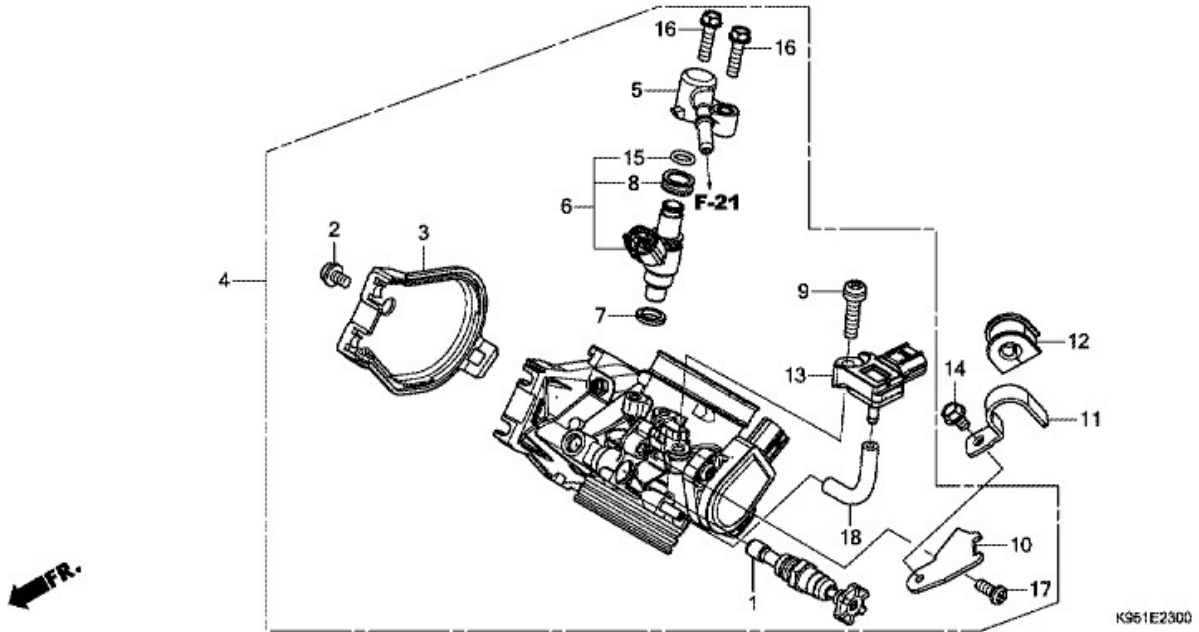

CRF250R CRF250RJ 2018 J エクストリームレッド

E-23 スロットルボディ

見出	部品番号	部品名称	使用個数	発注数量	交換数量
1	16046-KRN-A41	バルブCOMP.,スターター	001	1	1
2	16080-HP1-601	ボルト,カバー	001	1	1
3	16157-MEN-A31	カバー,ボディ	001	1	1
4	16400-K95-A21	ボディASSY.,スロットル (2GA A)	001	1	1
5	16422-MKE-A01	ジョイント,インジェクター	001	1	1
6	16450-MKE-A01	インジェクターASSY.,フューエル	001	1	1
7	16472-MCW-000	シールリング,インジェクター	001	1	1
8	16473-P7A-004	クツシヨンリング,インジェクター	001	1	1
9	16542-MEN-A41	スクリユーワツシヤ- 6X25	001	1	1
10	17567-MKE-A01	ベース,クランプ	001	1	1
11	17568-HP5-600	クランパー,フューエルホース	001	1	1
12	17579-MKE-A00	ラバー,フューエルフイードホース	001	1	1
13	46401-TM8-A01	センサーA,マスターパワープレツシヤ-	001	1	1
14	90002-MC7-000	ボルト,フランジ 5X8	001	1	1
15	91301-P7A-004	Oリング 7.8X1.9	001	1	1
16	93401-05020-00	ボルトワツシヤ- 5X20	002	1	2
17	93500-05012-1H	スクリユー,パン 5X12	001	1	1
18	95005-35045-20	チューブ 3.5X45 (95005-35001-20M)	001	1	1