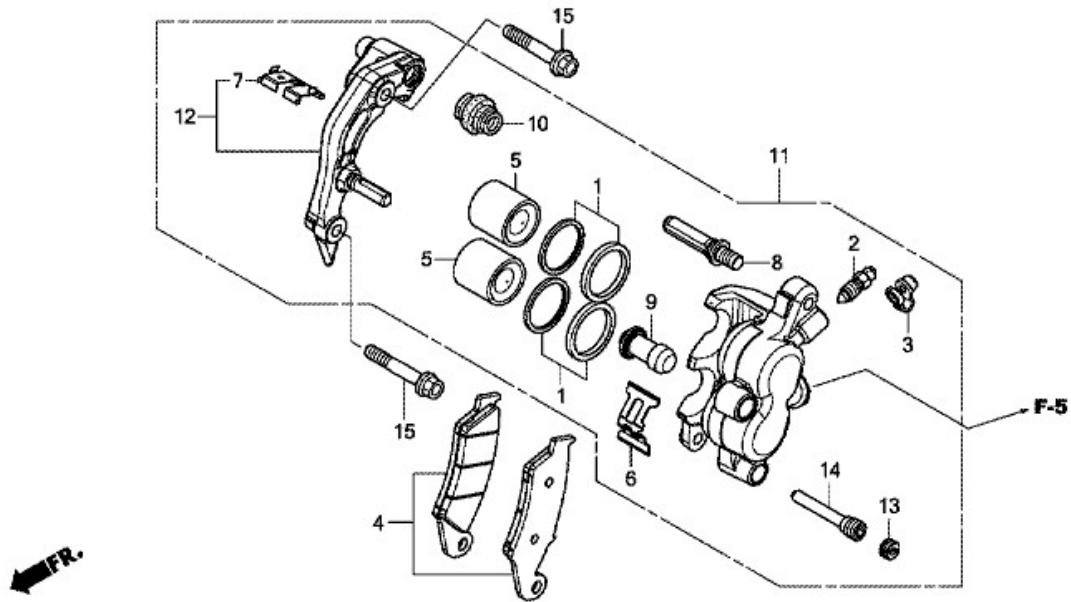

CRF250R CRF250RJ 2018 J エクストリームレッド

F-12 フロントブレーキキャリパー

K961F1200

見出	部品番号	部品名称	使用個数	発注数量	交換数量
1	06431-MA3-405	シールセット,ピストン	002	1	2
2	43352-568-003	スクリュー,ブリーダー (ニツシン)	001	1	1
3	43353-461-771	キャップ,ブリーダー	001	1	1
4	45105-MY6-415	パッドセット,フロント	001	1	1
5	45107-KZ4-J31	ピストン	002	1	2
6	45108-MY1-006	スプリング,パッド	001	1	1
7	45112-KS6-701	リテーナー	001	1	1
8	45131-HA5-672	ボルトA,ピン	001	1	1
9	45132-166-016	ブーツ,ピンブツシユ (ニツシン)	001	1	1
10	45133-MA3-006	ブーツB	001	1	1
11	45150-MEN-006	キャリパーサブASSY.,L.フロント ブレーキ (ニツシン)	001	1	1
12	45190-MEN-006	ブラケットサブASSY.,L.フロント キャリパー	001	1	1
13	45203-MG3-016	プラグ,ピン	001	1	1
14	45215-HA5-672	ピン,ハンガー	001	1	1
15	90110-KZ4-J40	ボルト,フランジ 8X40	002	1	2