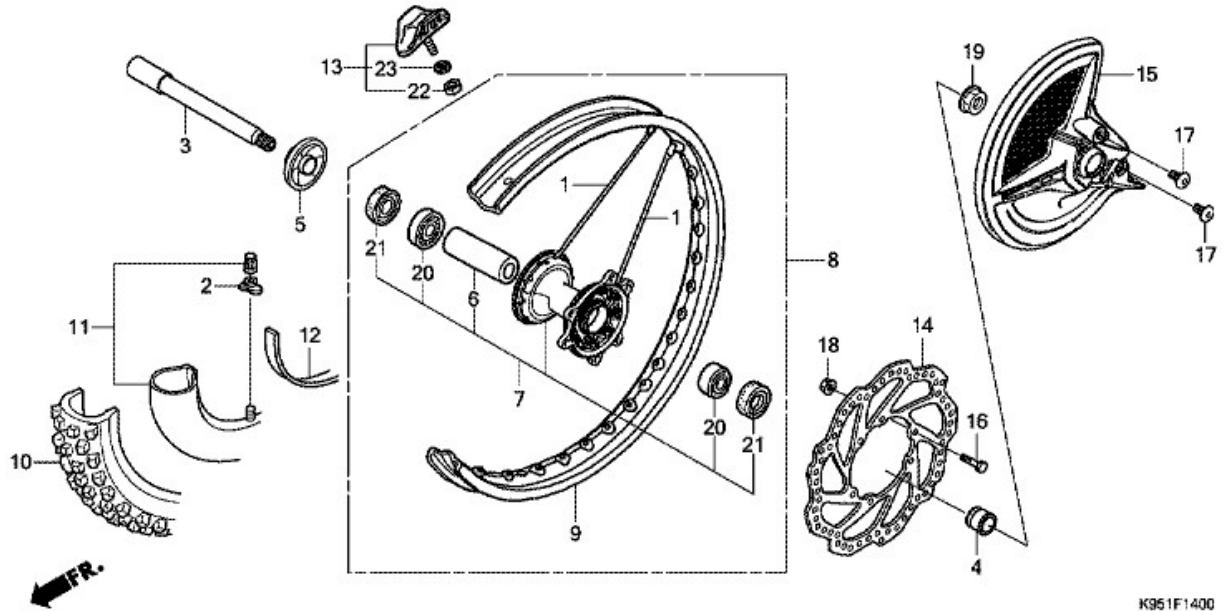

CRF250R CRF250RJ 2018 J エクストリームレッド

F-14 フロントホイール

K361F1400

見出	部品番号	部品名称	使用個数	発注数量	交換数量
1	06440-MEN-840	スポークセット,フロント (240MM)	036	1	36
2	42714-KA3-710	キャップ,バルブ	001	1	1
3	44301-MEN-000	アクスル,フロントホイール	001	1	1
4	44311-MKE-A60	カラー,L.フロントホイール	001	1	1
5	44312-KRN-A30	カラーCOMP.,R.フロントホイール	001	1	1
6	44620-MKE-A60	カラー,フロントホイールディスタンス	001	1	1
7	44635-MKE-A60	ハブサブASSY.,フロント	001	1	1
8	44650-MKE-A60	ホイールサブASSY.,フロント	001	1	1
9	44701-MEN-A11	リム,フロントホイール (21X1.60)	001	1	1
10	44711-MKE-A01	タイヤ,フロント (ダンロップ) (80/100-21 51M)	001	1	1
11	44712-400-004	チューブ,タイヤ (ダンロップ)	001	1	1
12	44713-KS6-641	フラップ,タイヤ (ダンロップ)	001	1	1
13	44715-MA0-770	ストツパー,ビード (1.60)	001	1	1
14	45351-KRN-A90	ディスク,フロントブレーキ	001	1	1
15	51614-MKE-A00ZA	カバー,フロントディスク *NH1* (NH1 ブラック)	001	1	1
16	90105-MAC-680	ボルト,ディスク 6X19	006	1	6
17	90114-MAC-780	ボルト,フロントディスクカバー	002	1	2
18	90301-473-003	ナット,U 6MM (フセラシ)	006	1	6
19	90301-KZ4-J40	ナット,フロントアクスル	001	1	1
20	91062-MAC-681	ベアリング,ラジアルボール 6904	002	1	2

21	91201-KS6-004	オイルシール 26X37X7 (アライ)	002	1	2
22	94001-08000-0S	ナット,6カク 8MM	001	1	1
23	94111-08000	ワッシャー,スプリング 8MM	001	1	1