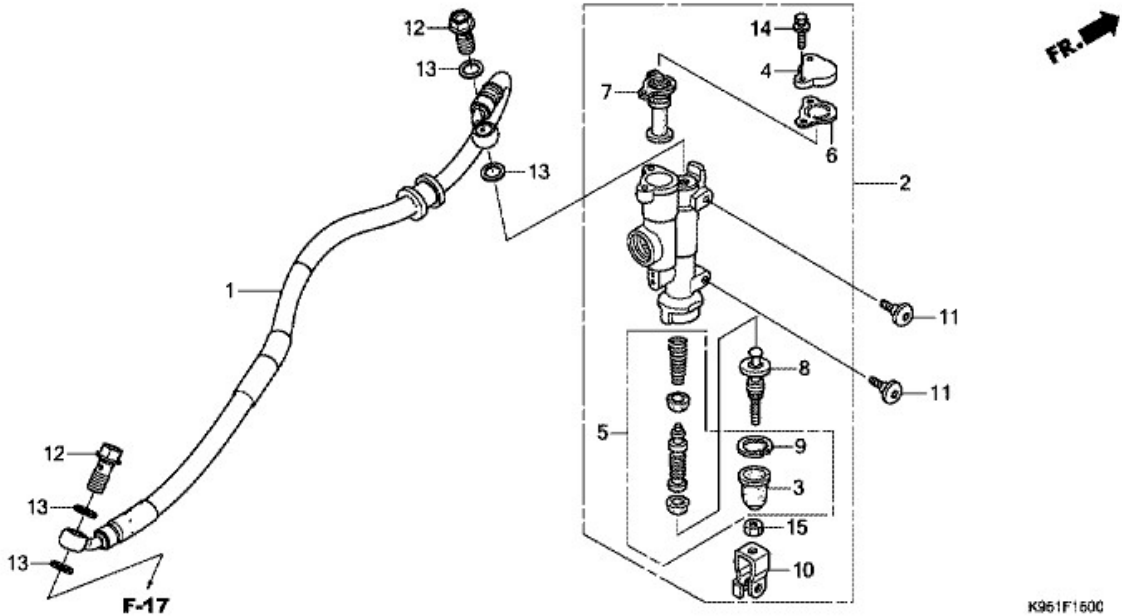

CRF250R CRF250RJ 2018 J エクストリームレッド

F-15 リヤブレーキマスターシリンダー

K961F1600

見出	部品番号	部品名称	使用個数	発注数量	交換数量
1	43310-MKE-A01	ホースCOMP.,リヤブレーキ	001	1	1
2	43500-KZ4-J43	シリンダーASSY.,リヤブレーキマスター (ニツシン)	001	1	1
3	43504-MB2-006	ブーツCOMP.	001	1	1
4	43513-KZ4-J41	キャップ,マスターシリンダー	001	1	1
5	43520-KZ4-J43	ピストンセット,マスターシリンダー	001	1	1
6	43521-KZ4-J41	プレート,ダイヤフラム	001	1	1
7	43522-KZ4-J41	ダイヤフラム	001	1	1
8	43530-KZ4-J41	ロッドCOMP.,プツシュ	001	1	1
9	46182-MEL-D21	サークリップ	001	1	1
10	46504-KZ4-J41	ジョイント,ブレーキロッド	001	1	1
11	90114-MAC-780	ボルト,フロントディスクカバ-	002	1	2
12	90145-MS9-612	ボルト,オイル 10X22	002	1	2
13	90545-300-000	ワッシャー,オイルボルト	004	1	4
14	93401-04016- 00	ボルトワッシャー 4X16	002	1	2
15	94002-06000- 0S	ナット,6カク 6MM	001	1	1