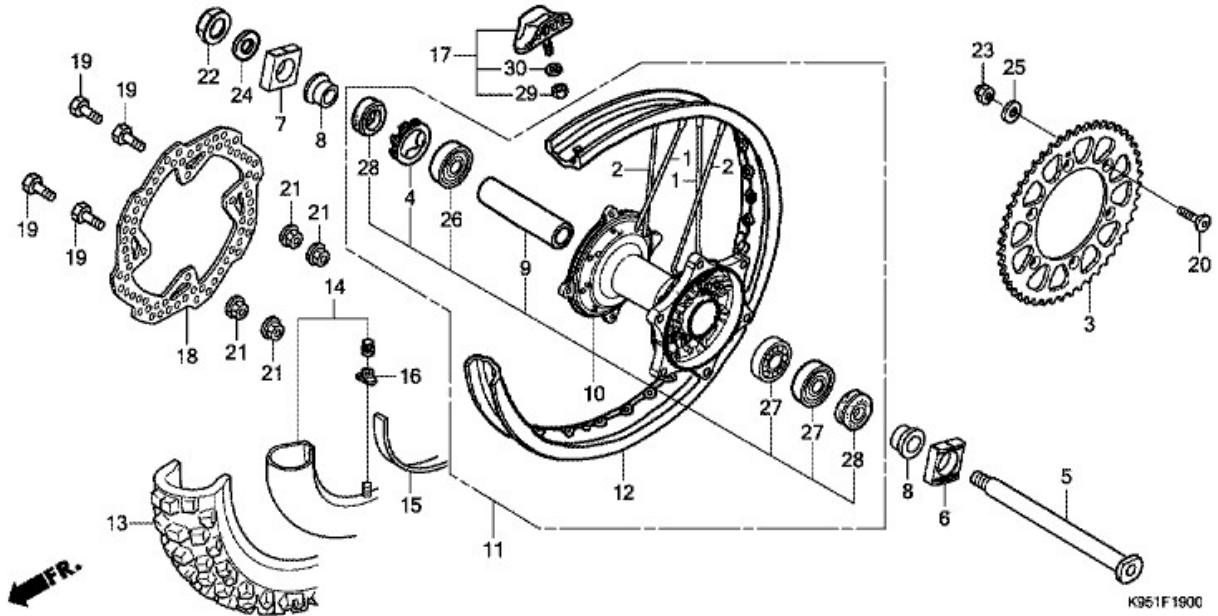

CRF250R CRF250RJ 2018 J エクストリームレッド

F-19 リヤホイール

見出	部品番号	部品名称	使用個数	発注数量	交換数量
1	06420-KRN-710	スポークセット,リヤ (イサイド)	016	1	16
2	06421-KRN-710	スポークセット,リヤ (アウトサイド)	016	1	16
3	41201-MKE-A00	スプロケット,ファイナルドリブン (49T)	(1)	0	0
3	41202-MKE-A00	スプロケット,ファイナルドリブン (48T)	001	0	0
4	41231-KZ4-J20	リテーナー,リヤホイールベアリング	001	1	1
5	42301-KRN-A30	アクスル,リヤホイール	001	1	1
6	42305-KRN-A30	カラー,L.リヤアクスル	001	1	1
7	42306-KZ4-J20	カラー,R.リヤアクスル	001	1	1
8	42311-MKE-A60	カラー,リヤホイールサイド	002	1	2
9	42620-MKE-A60	カラー,リヤホイールディスタンス	001	1	1
10	42635-MKE-A60	ハブサブASSY.,リヤ	001	1	1
11	42650-K95-A20	ホイールサブASSY.,リヤ	001	1	1
12	42701-KRN-A41	リム,リヤホイール (19X1.85)	001	1	1
13	42711-K95-A21	タイヤ,リヤ (100/90-19 57M) (ダンロップ)	001	0	0
14	44712-300-004	チューブ,タイヤ (ダンロップ) (100/100-19)	001	0	0
15	44713-300-004	フラツプ,タイヤ (ダンロップ)	001	0	0
16	42714-KA3-710	キャツプ,バルブ	001	1	1
17	42715-KA2-680	ストツパー,ビード (1.85)	001	1	1
18	43351-KRN-A90	ディスク,リヤブレーキ	001	1	1
19	90105-MAC-680	ボルト,ディスク 6X19	004	1	4
20	90125-KA4-000	スクリユ,フラツト 8X31	006	1	6
21	90301-473-003	ナツト,U 6MM (フセラシ)	004	1	4
22	90305-KZ4-J20	ナツト,U 22MM	001	1	1

23	90309-ML3-791	ナット,U 8MM (フセラシ)	006	1	6
24	90401-KZ4-J20	ワッシャー 22X35X2	001	1	1
25	90465-MC4-000	ワッシャー 8MM	006	1	6
26	91051-KZ4-J21	ベアリング,ラジアルボール 69052RS	001	1	1
27	91052-KZ4-J21	ベアリング,ラジアルボール 6905RS	002	1	2
28	91251-KZ4-J21	ダストシール 32X43X7	002	1	2
29	94001-08000-0S	ナット,6カク 8MM	001	1	1
30	94111-08000	ワッシャー,スプリング 8MM	001	1	1