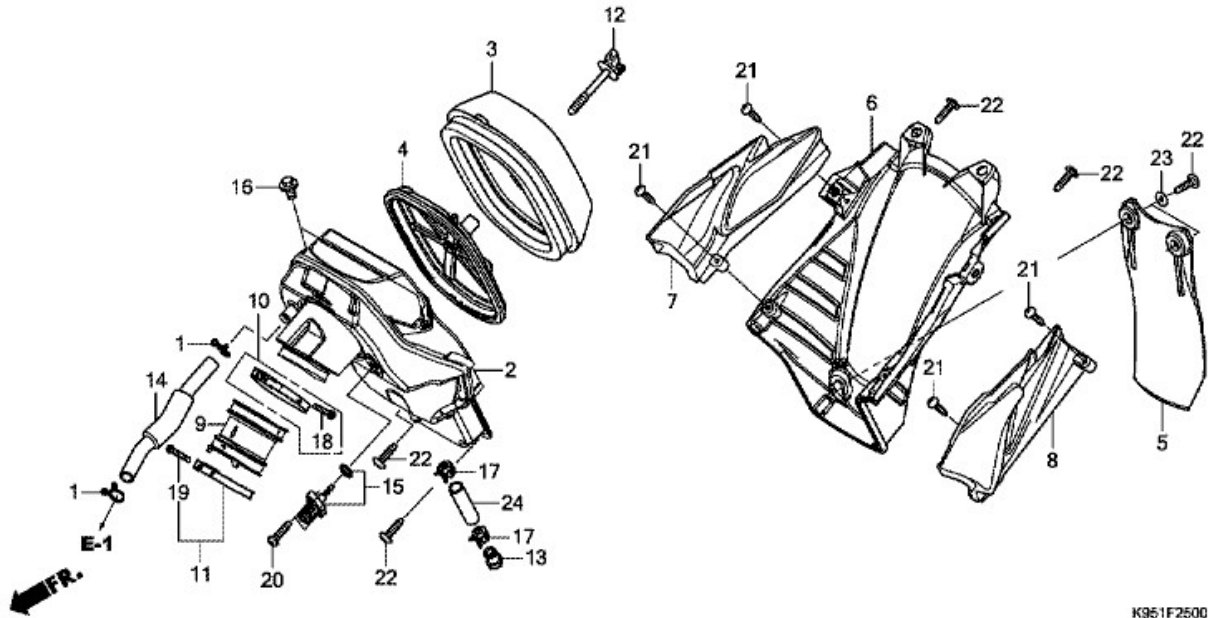

CRF250R CRF250RJ 2018 J エクストリームレッド

F-25 エアークリーナー

K951F2500

見出	部品番号	部品名称	使用個数	発注数量	交換数量
1	15771-551-000	クリップ,オイルドレンチューブ	002	1	2
2	17210-K95-A20	ケースCOMP.,エアークリーナー	001	1	1
3	17213-MKE-A00	エレメント,エアークリーナー	001	1	1
4	17214-MKE-A00	ベースASSY.,エレメント	001	1	1
5	17218-MKE-A00	マツドガード	001	1	1
6	17221-MKE-D00	ケース,エアークリーナーロアー	001	1	1
7	17222-MKE-D00	カバー,R.エアークリーナーインナー	001	1	1
8	17223-MKE-D00	カバー,L.エアークリーナーインナー	001	1	1
9	17253-K95-A20	チューブ,エアークリーナーコネクティング	001	1	1
10	17254-MKE-A00	バンド,エアークリーナーコネクティング チューブ (64)	001	1	1
11	17255-K95-A20	バンド,エアークリーナーコネクティング チューブ (60)	001	1	1
12	17291-KSC-000	ボルト,エレメントセットイング	001	1	1
13	17370-382-870	プラグ,ブリーザーチューブ	001	1	1
14	17371-MKE-A00	チューブ,ブリーザー	001	1	1
15	37880-KWW-C01	センサーASSY.,エアテンプレチャヤー	001	1	1
16	90103-MEN-710	ボルト,スペシャル 6MM	002	1	2
17	91406-MS8-000	クランプ,チューブ (D14.5)	002	1	2
18	93500-04025-0G	スクリユー,パン 4X25	001	1	1
19	93500-04030-0G	スクリユー,パン 4X30	001	1	1

20	93911-25520	スクリユー,タツピング 5X20	002	1	2
21	93913-25480	スクリユー,タツピング 5X16 (PO)	004	1	4
22	93913-25580	スクリユー,タツピング 5X20	006	1	6
23	94103-05700	ワツシヤー,ブレイン 5MM	002	1	2
24	95003-37006-31	チューブ,ビニール 11X15X60 (95003-37001-60M)	001	1	1