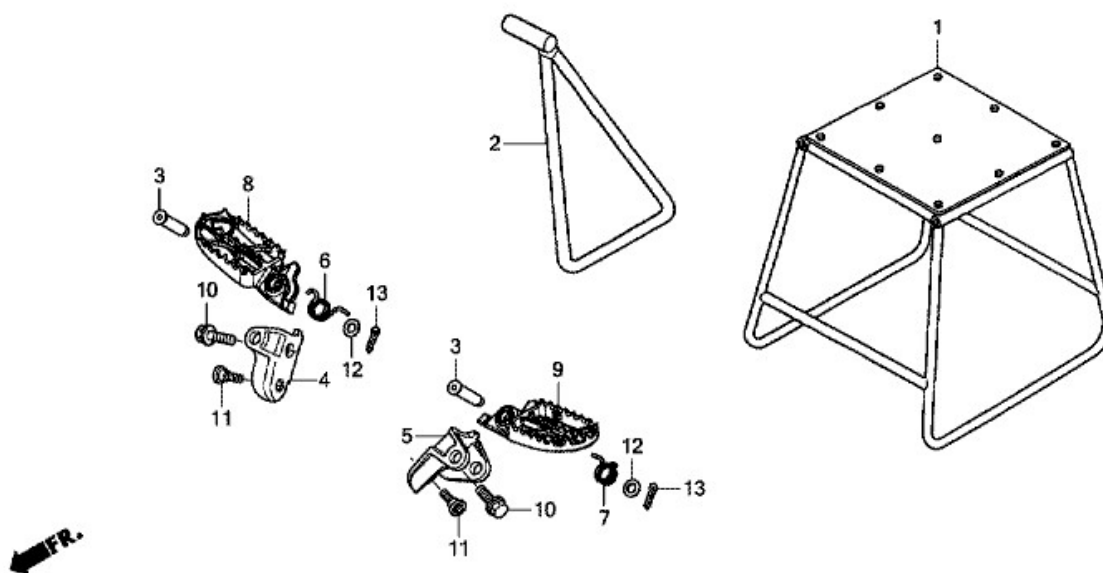

CRF250R CRF250RJ 2018 J エクストリームレッド

F-30 ステップ/スタンド

K961F3000

見出	部品番号	部品名称	使用個数	発注数量	交換数量
1	50500-KA3-820	スタンドCOMP.,メイン	(1)	1	1
2	50530-KRN-A70	バー,サイドスタンド	001	1	1
3	50603-KZ4-J40	ピン,ステップジョイント	002	1	2
4	50610-MEN-B10	ブラケット,R.ステップ	001	1	1
5	50611-MEN-B10	ブラケット,L.ステップ	001	1	1
6	50617-KZ4-J40	スプリング,R.ステップリターン	001	1	1
7	50618-KZ4-J40	スプリング,L.ステップリターン	001	1	1
8	50660-MEN-A60	アーム,R.ステップ	001	1	1
9	50670-MEN-A60	アーム,L.ステップ	001	1	1
10	90101-KZ4-J40	ボルト,ステップ 12MM	002	1	2
11	90110-MEN-B10	ボルト,ステップブラケット	002	1	2
12	94102-08800	ワッシャー,ブレイン 8MM	002	1	2
13	94201-25150	ピン,スプリット 2.5X15	002	1	2