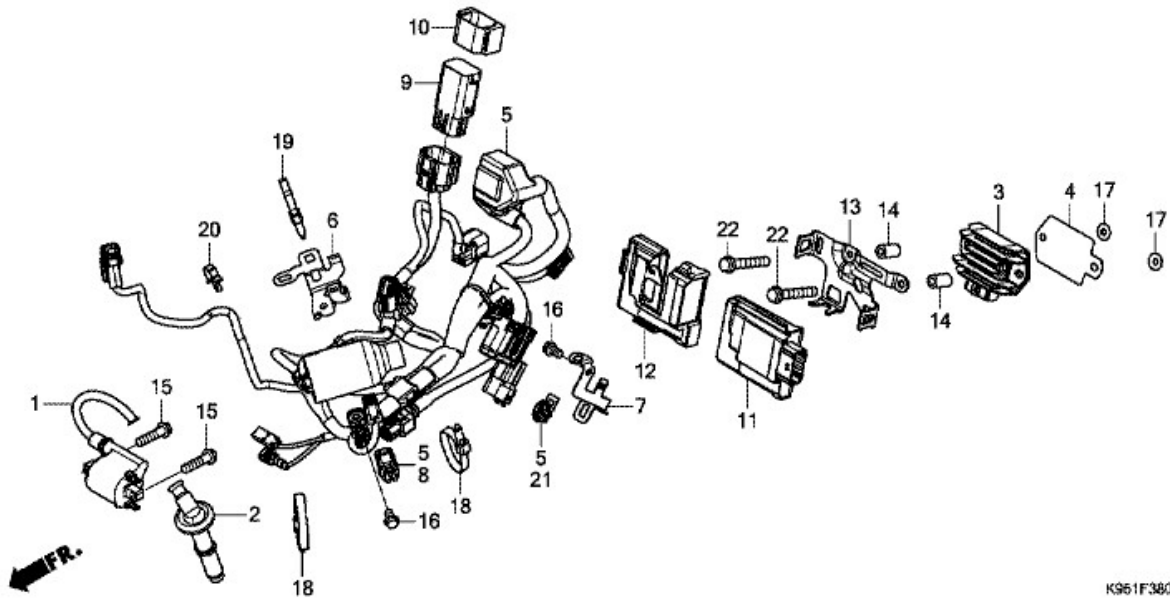

CRF250R CRF250RJ 2018 J エクストリームレッド

F-38 ワイヤーハーネス

K961F3800

見出	部品番号	部品名称	使用個数	発注数量	交換数量
1	30500-MKE-A01	コイルASSY.,イグニツション	001	0	0
2	30700-K95-A21	キャツプASSY.,ノイズサプレツサー	001	0	0
3	31600-KZL-931	レクチファイヤーASSY.,レギュレート	001	0	0
4	31610-MKE-A00	バックプレート,レギュレーター	001	0	0
5	32100-K95-A20	ハーネス,ワイヤー	001	0	0
6	32110-MKE-A00	ステー,L.カブラー	001	0	0
7	32125-K95-A20	ステー,ハーネス (L.)	001	0	0
8	32606-K44-V01	キャツプ,ダミー (WPC 4P 090 M) (レッド)	001	0	0
9	38580-MKE-A61	リレーCOMP. (WPC) (2P)	001	0	0
10	38585-MKE-A11	クツション,リレー	001	0	0
11	38770-K95-D21	PGM-FIユニット	001	0	0
12	38771-MKE-A00	サスペンション,PGM-FIユニット	001	0	0
13	50124-MKE-A00	ブラケツト,ECU	001	0	0
14	50125-MKE-A00	カラー,ECUブラケツト	002	0	0
15	90109-MEN-A70	ボルト 6X25	002	0	0
16	90129-MKE-A00	ボルト,フランジ 6X10 (SH)	002	0	0
17	90535-MKE-A00	ワツシヤー 6.1MM	002	0	0
18	90650-MA6-720	バンド,ワイヤーハーネス	002	0	0
19	90651-KV6-003	バンド,ワイヤー 165MM (ブラック)	001	0	0
20	90659-MKE-A11	クリツプ,ワイヤーハーネス	001	0	0
21	91535-TA0-003	クリツプ,カブラー (ダークブラウン)	001	0	0
22	96001-06038-00	ボルト,フランジ 6X38	002	0	0