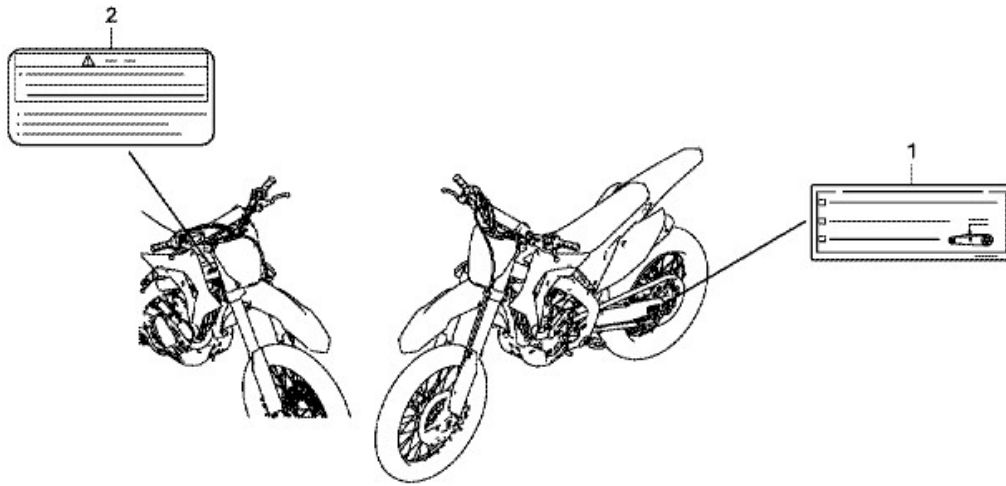

CRF250R CRF250RJ 2018 J エクストリームレッド

F-49 コーションラベル

K351F4900

見出	部品番号	部品名称	使用個数	発注数量	交換数量
1	87507-GBF-300	ラベル,ドライブチェン	001	0	0
2	87560-GBF-751	マーク,コーション	001	0	0