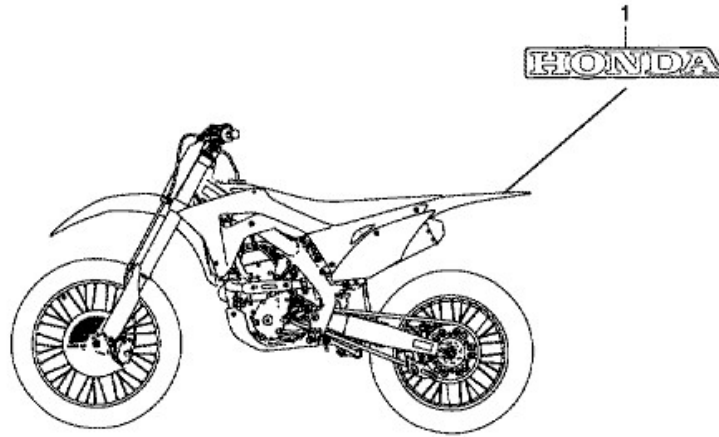

CRF250R CRF250RJ 2018 J エクストリームレッド

F-50 マーク

K961F5000

| 見出 | 部品番号 | 部品名称 | 使用個数 | 発注数量 | 交換数量 |
|----|-----------------|---------------------------------|------|------|------|
| 1 | 86101-MKE-A00ZA | マーク,ホンダ (50MM) *TYPE1* (TYPE1) | 001 | 0 | 0 |