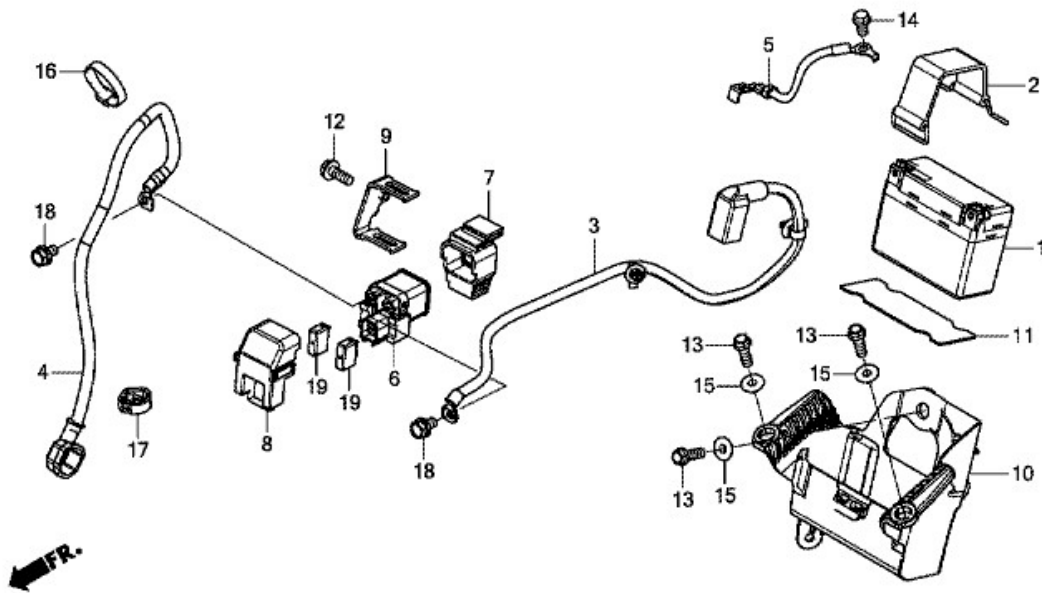

CRF250R CRF250RJ 2018 J エクストリームレッド

F-37 バッテリー

K961F3700

見出	部品番号	部品名称	使用個数	発注数量	交換数量
1	31500-MKE-J61	バッテリー (HY85S) (ELIYY POWER)	001	0	0
2	31501-MKE-A60	バンド,バッテリー	001	0	0
3	32401-MKE-A60	ケーブル,スターターマグネチックバッテリー	001	0	0
4	32410-K95-A20	ケーブル,スターターモーター	001	0	0
5	32601-MKE-A60	ケーブル,バッテリーアース	001	0	0
6	35851-MKE-A11	スイッチCOMP.,スターターマグネチック	001	0	0
7	35856-K95-A21	ラバー,シヨック	001	0	0
8	35857-MKE-A11	カバー,スターターマグネチックスイッチ	001	0	0
9	50221-K95-A20	ステーCOMP.,スターターマグネチックスイッチ	001	0	0
10	50325-MKE-A60	ボックス,バッテリー	001	0	0
11	50326-MKE-A60	ラバー,バッテリークッション	001	0	0
12	90011-MKE-A00	ボルト,スペシャルフランジ 6X16	001	0	0
13	90105-MEN-A60	ボルト 6X18	003	0	0
14	90129-MKE-A00	ボルト,フランジ 6X10 (SH)	001	0	0
15	90501-KZ4-J20	カラーA	003	0	0
16	90651-KV6-003	バンド,ワイヤー 165MM (ブラック)	001	0	0
17	90690-MEF-800	クランプ,ハーネス	001	0	0
18	93403-06012-08	ボルトワッシャー 6X12	002	0	0
19	98200-31000	ヒューズ,ブレード (10A)	002	0	0